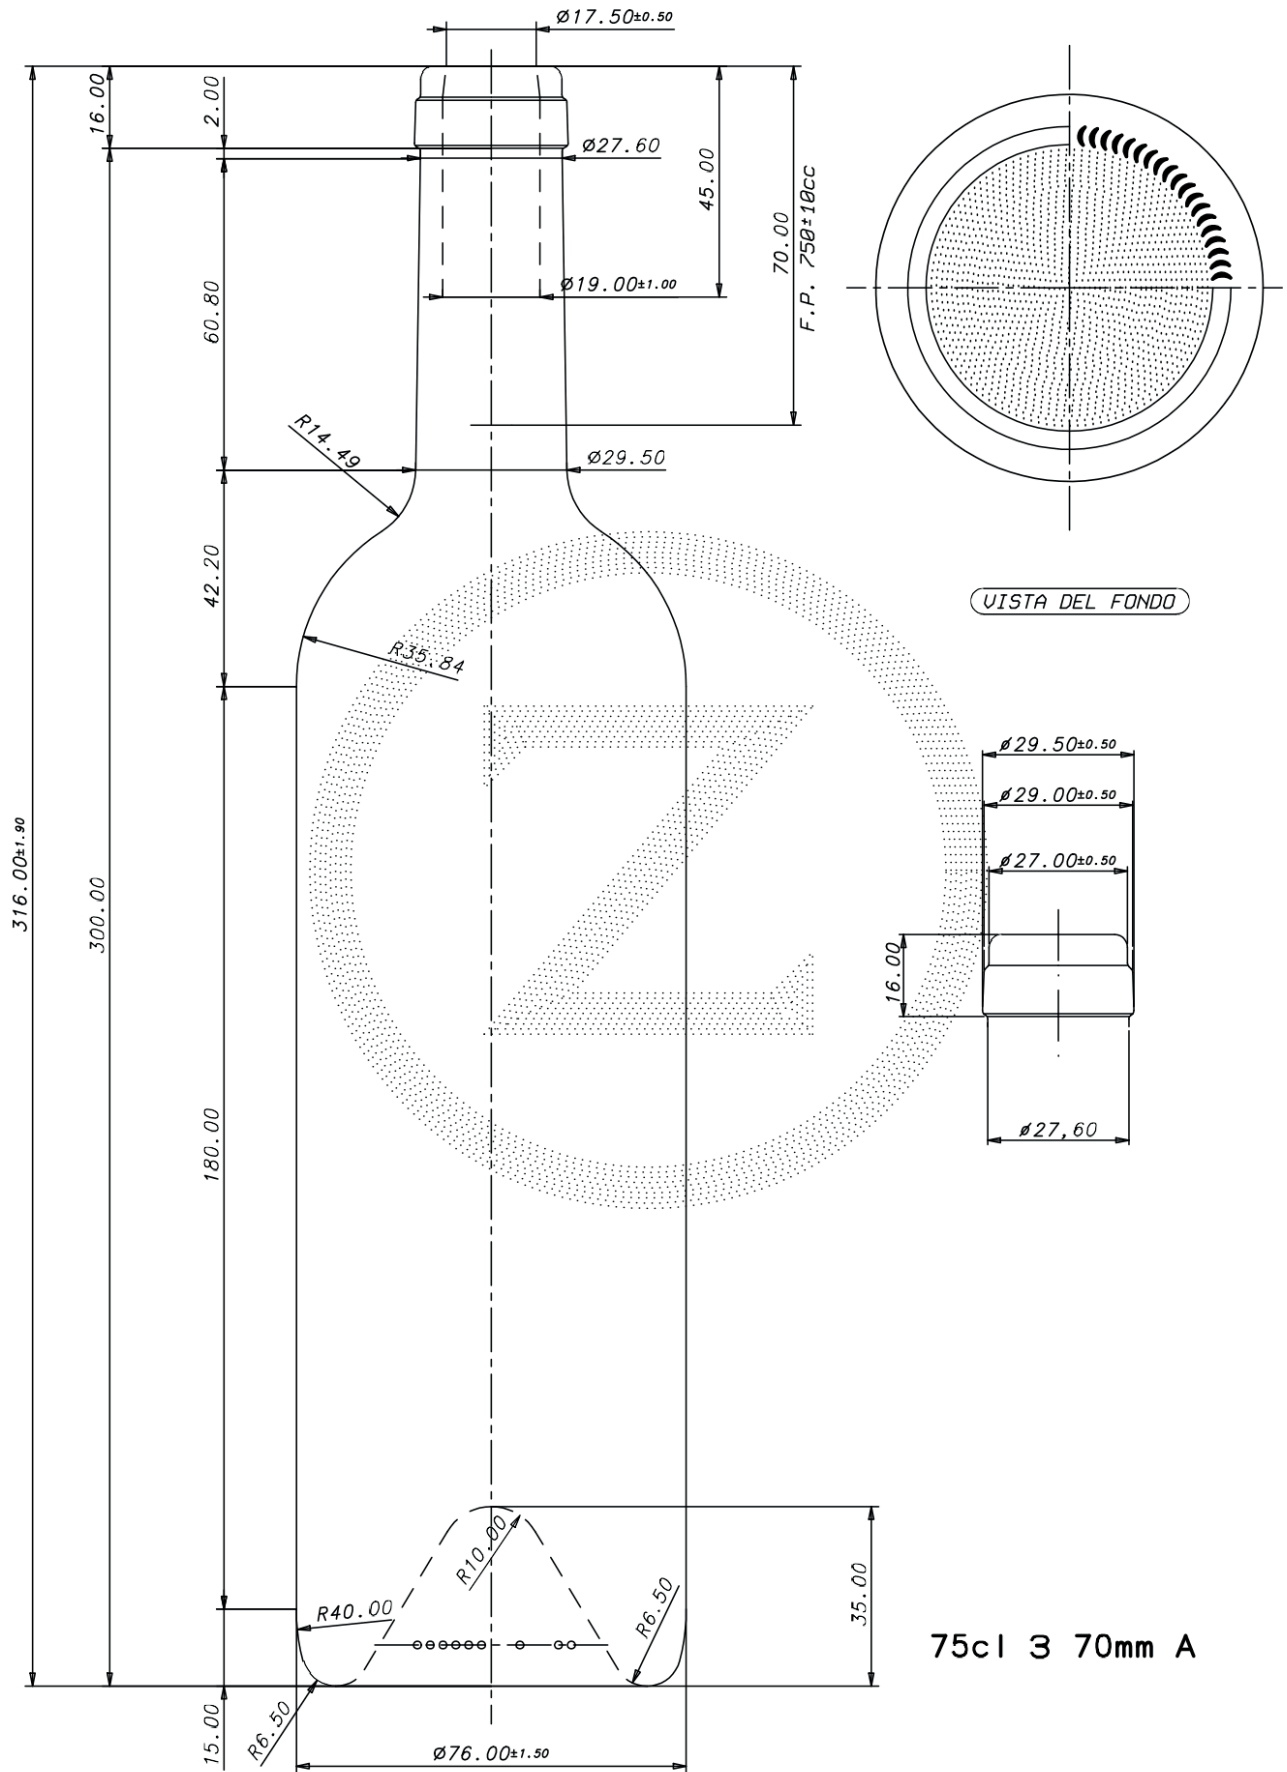

SKU	3155
Capacidade	750 ml
Altura	316,00 mm
Diâmetro	76,00 mm
Peso	600 gramas
Fechamento	Rolha

Qtde. caixa	24 unidades
Qtde. pallet	1350 unidades
Altura pallet	2,25 m
Peso pallet	829 kg
Medida pallet	1,00 x 1,20 m
Cores	Verde Oliva

BIDOLUX

Garrafas e Potes de Vidro / Conservas

BORDEAUX 750 IT

75cl 3 70mm A