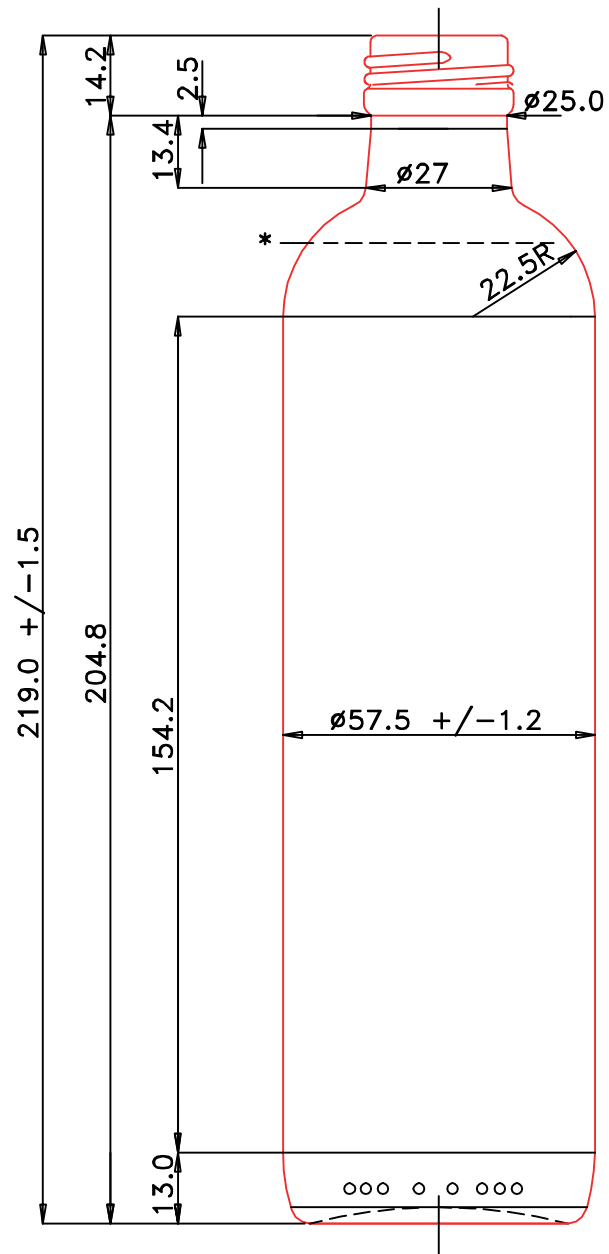

SKU	3715
Capacidade	350 ml
Altura	204,80 mm
Diâmetro	57,50 mm
Peso	310 g
Fechamento	Twist Off 28mm

Qtde. caixa	24 unidades
Qtde. pallet	1560 unidades
Altura pallet	1,03 m
Peso pallet	486 kg
Medida pallet	1,00 x 1,20 m
Cores	Branco

□ 35cl 4 △