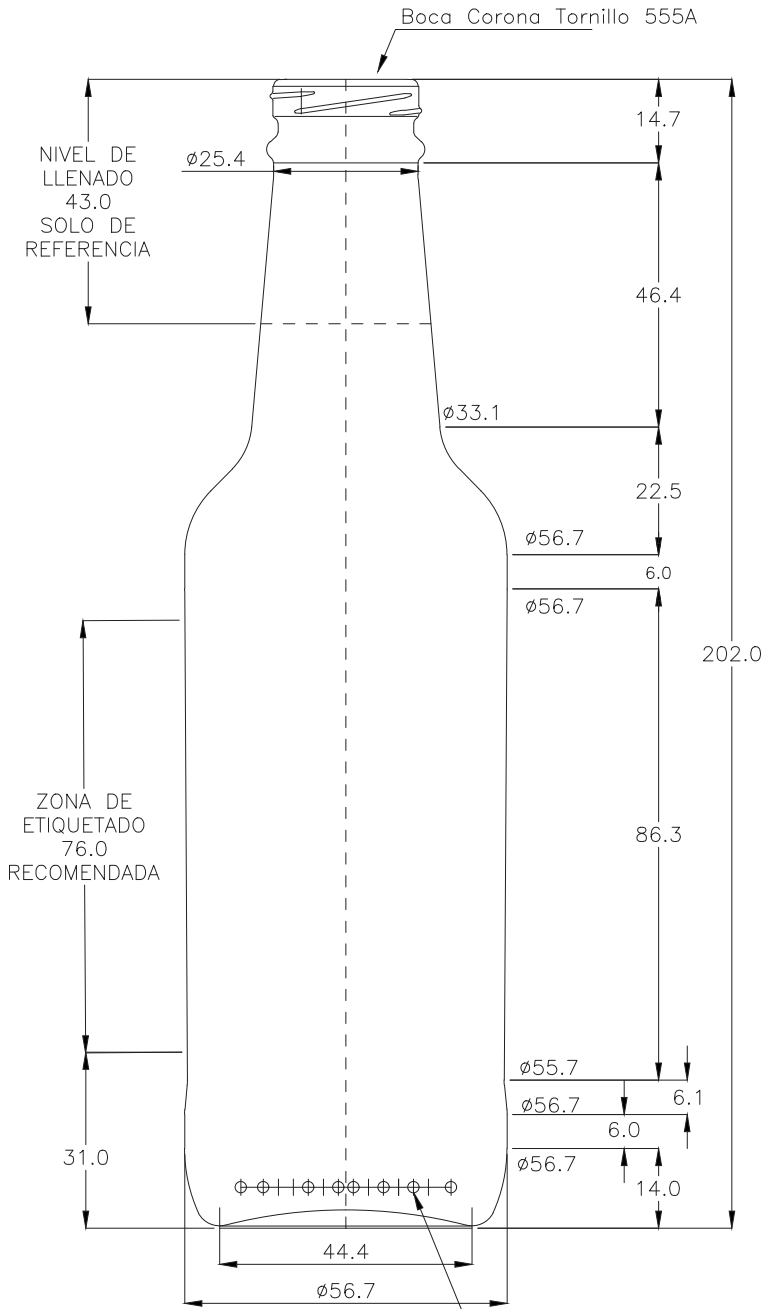

SKU	4346
Capacidade	275 ml
Altura	202,00 mm
Diâmetro	56,00 mm
Peso	175 g
Fechamento	Twist off (Crown)

Qtde. caixa	24 unidades
Qtde. pallet	4400 unidades
Altura pallet	2,40 m
Peso pallet	860 kg
Medida pallet	1,00 x 1,20 m
Cores	Branco

BIDOLUX

Garrafas e Potes de Vidro / Conservas

ICE 275 CH

V.FRONTAL

Puntos C.I.D. III
Segun hojas de O.I.
GS-217 y GS-220

V.POSTERIOR

Peso Ref:
175 gr
Cap. Util
275 cc
Cap. Reb.
291 cc