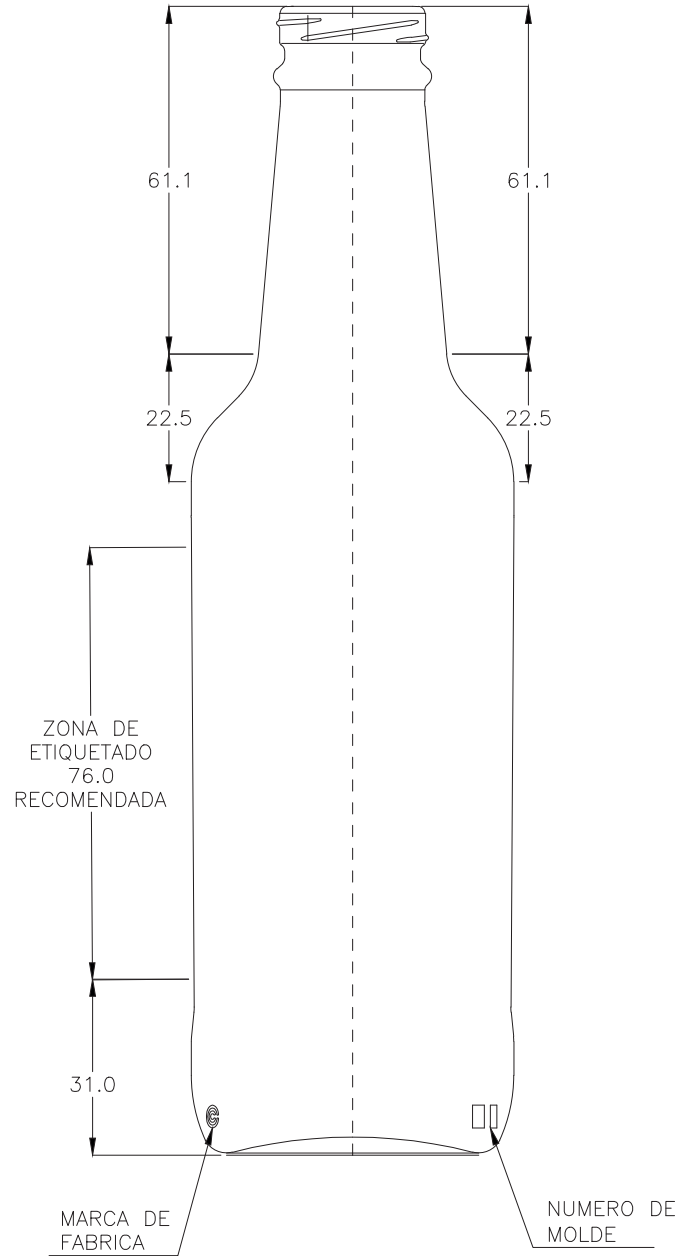

SKU	4346
Capacidade	275 ml
Altura	202,00 mm
Diâmetro	56,00 mm
Peso	175 g
Fechamento	Twist off (Crown)

Qtde. caixa	24 unidades
Qtde. pallet	4400 unidades
Altura pallet	2,40 m
Peso pallet	860 kg
Medida pallet	1,00 x 1,20 m
Cores	Branco

BIDOLUX

Garrafas e Potes de Vidro / Conservas

ICE 275 CH

V.FRONTAL

Puntos C.I.D. III
Segun hojas de O.I.
GS-217 y GS-220

V.POSTERIOR

Peso Ref:
175 gr
Cap. Util
275 cc
Cap. Reb.
291 cc