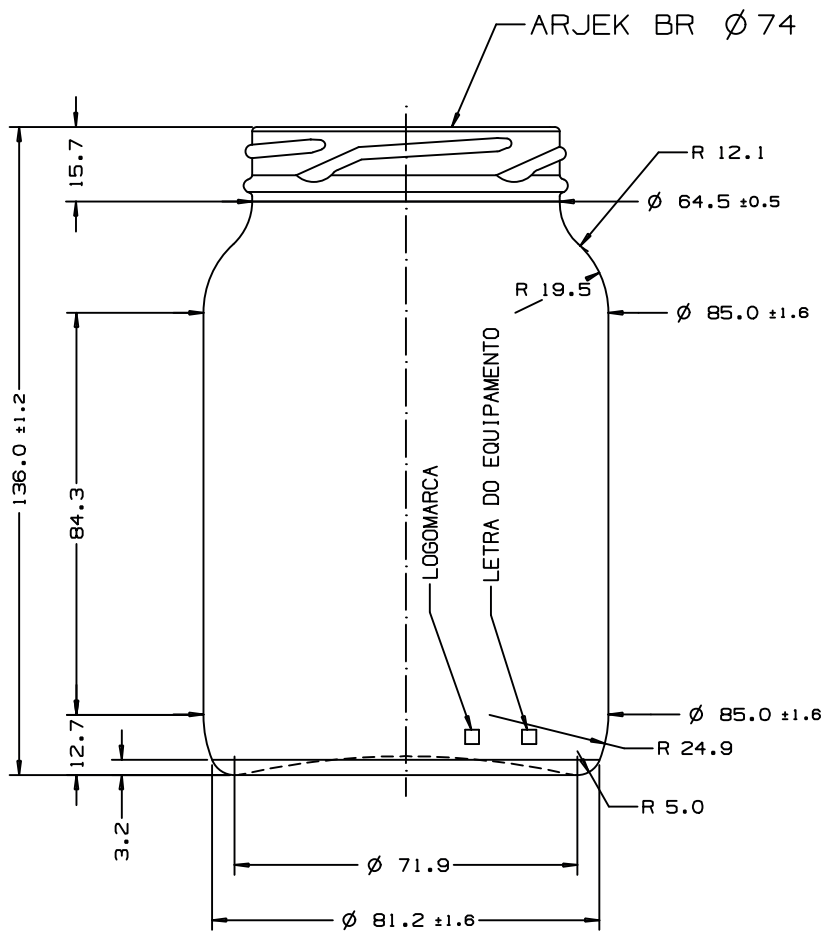

SKU	3203
Capacidade	600 ml
Altura	136 mm
Diâmetro	85,8 mm
Peso	250 gramas
Fechamento	Tampa 74 mm

Qtde. caixa	15 unidades
Qtde. pallet	1408 unidades
Altura pallet	1,26 m
Peso pallet	456 kg
Medida pallet	1,00 x 1,20 m
Cores	Branco

BIDOLUX

Garrafas e Potes de Vidro / Conservas

POTE 600 NE

VISTA ISOMETRICA