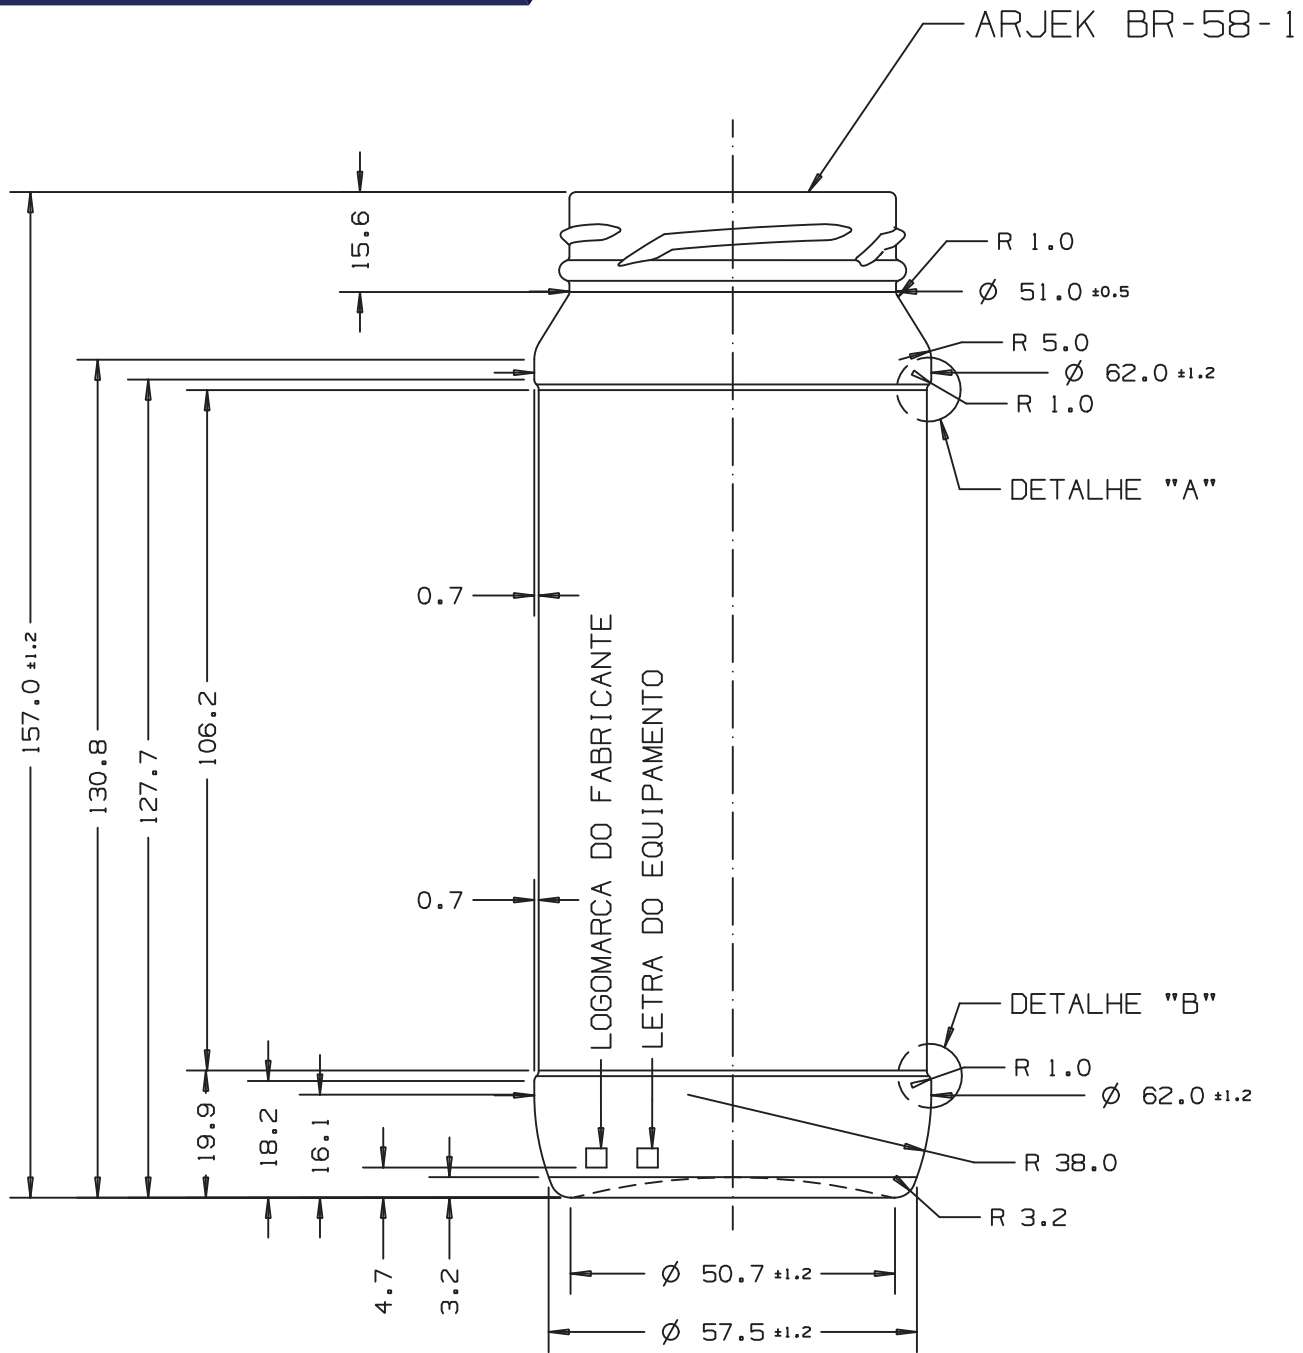

SKU	1616	Qtde. caixa	24 unidades
Capacidade	355 ml	Qtde. pallet	2310 unidades
Altura	157,00 mm	Altura pallet	1,27 m
Diâmetro	62,00 mm	Peso pallet	530 kg
Peso	198 gramas	Medida pallet	1,00 x 1,20 m
Fechamento	Tampa 58 mm	Cores	Branco

BIDOLUX

Garrafas e Potes de Vidro / Conservas

POTE F200

DETALHE DA GRAVACAO
ESCALA 2:1