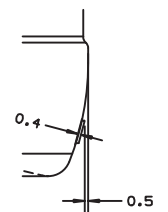

BIDOLUX

Garrafas e Potes de Vidro / Conservas

POTE F200

DETALHE DA GRAVACAO
ESCALA 2:1