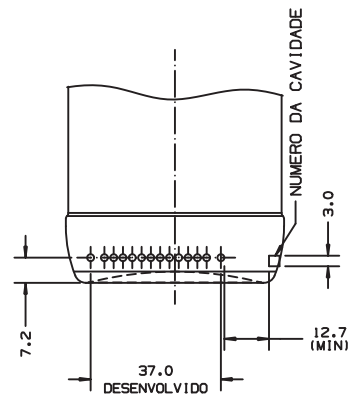

SKU	1616	Qtde. caixa	24 unidades
Capacidade	355 ml	Qtde. pallet	2310 unidades
Altura	157,00 mm	Altura pallet	1,27 m
Diâmetro	62,00 mm	Peso pallet	530 kg
Peso	198 gramas	Medida pallet	1,00 x 1,20 m
Fechamento	Tampa 58 mm	Cores	Branco

BIDOLUX

Garrafas e Potes de Vidro / Conservas

POTE F200

DETALHE DA GRAVACAO
ESCALA 2:1