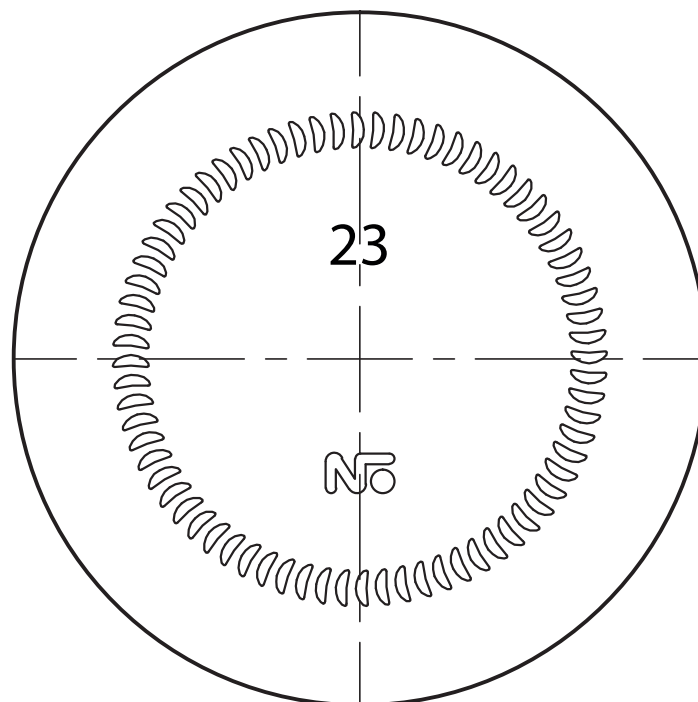

SKU	90503
Capacidade	153 ml
Altura	66,00 mm
Diâmetro	65,0 mm
Peso	110 gramas
Fechamento	Tampa 63 mm

Qtde. caixa	15 unidades
Qtde. pallet	5320 unidades
Altura pallet	1,48 m
Peso pallet	694 kg
Medida pallet	1,00 x 1,20 m
Cores	Branco

VISTA DO FUNDO