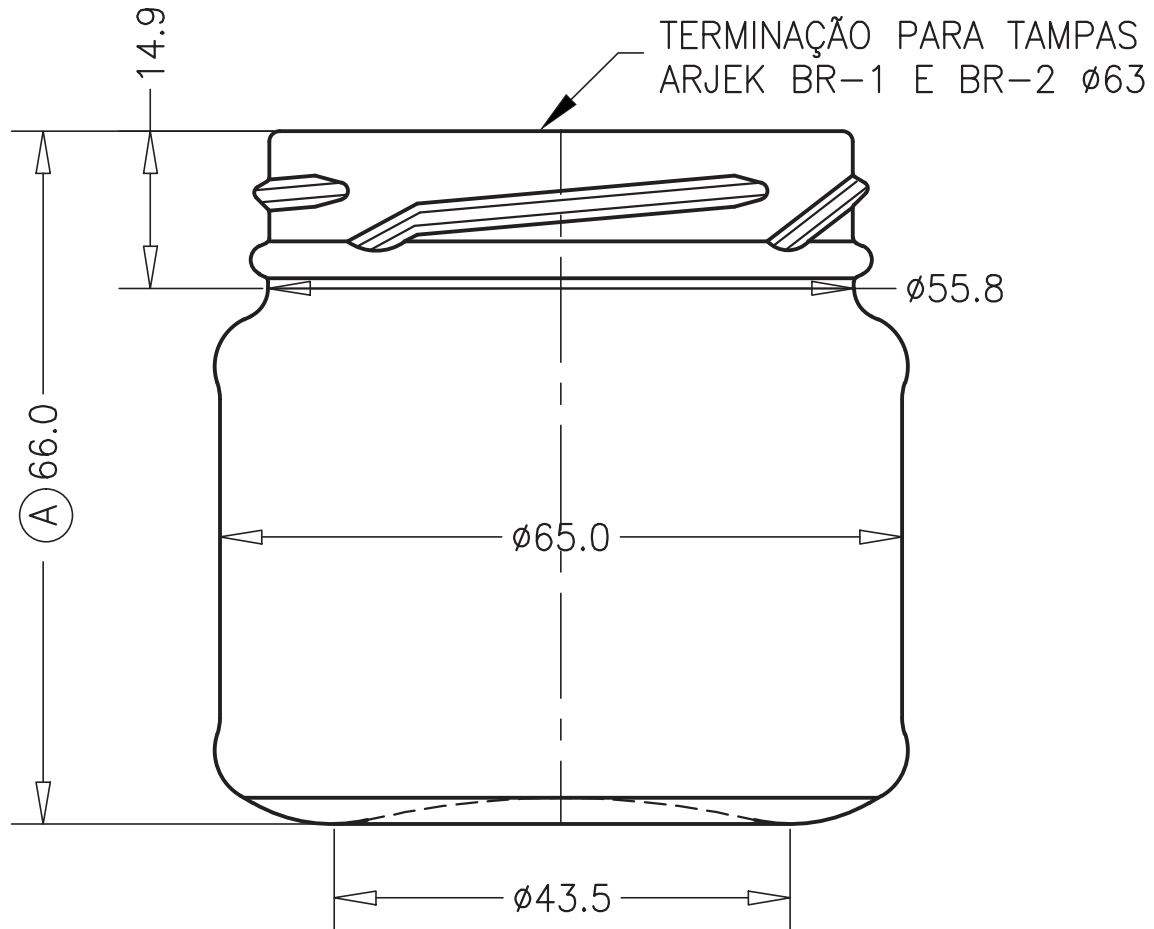

SKU	90503
Capacidade	153 ml
Altura	66,00 mm
Diâmetro	65,0 mm
Peso	110 gramas
Fechamento	Tampa 63 mm

Qtde. caixa	15 unidades
Qtde. pallet	5320 unidades
Altura pallet	1,48 m
Peso pallet	694 kg
Medida pallet	1,00 x 1,20 m
Cores	Branco

VISTA DO FUNDO