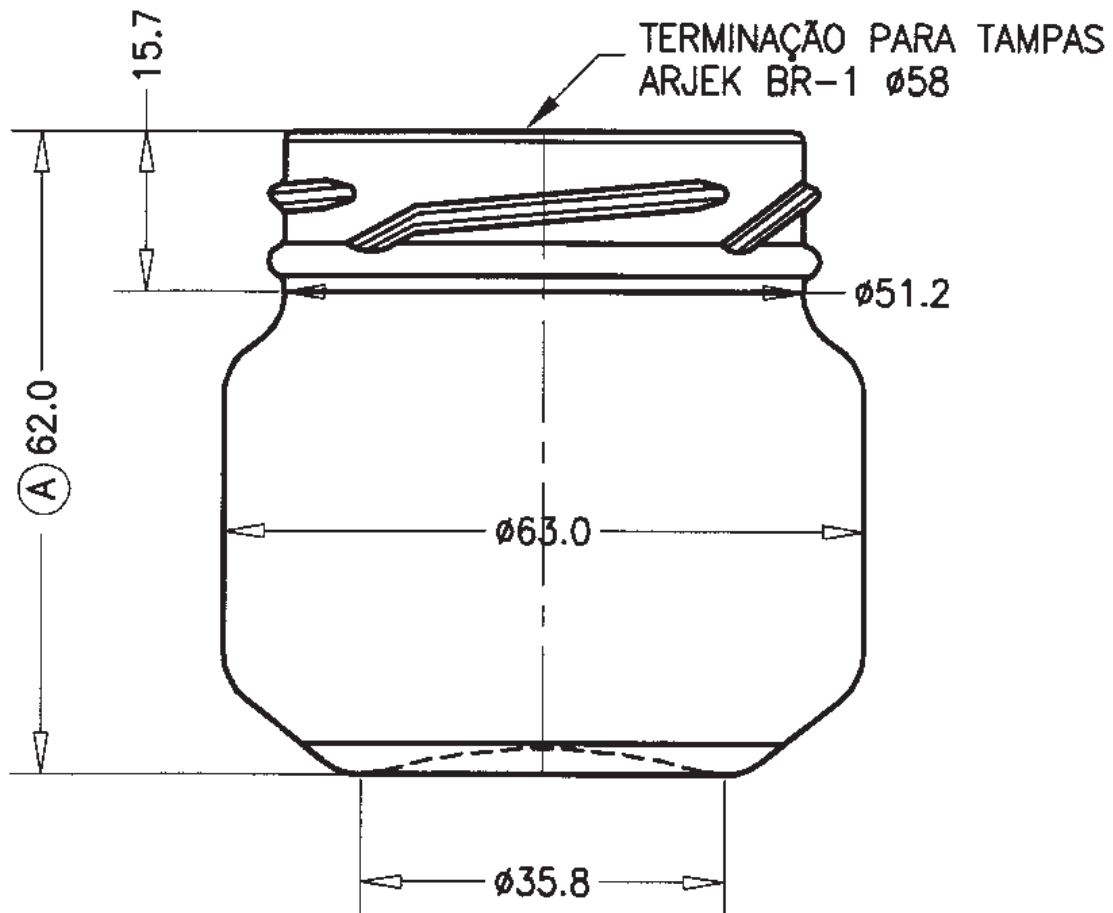

|                   |                    |
|-------------------|--------------------|
| <b>SKU</b>        | <b>2083</b>        |
| <b>Capacidade</b> | <b>122 ml</b>      |
| <b>Altura</b>     | <b>62,00 mm</b>    |
| <b>Diâmetro</b>   | <b>63,0 mm</b>     |
| <b>Peso</b>       | <b>100 gramas</b>  |
| <b>Fechamento</b> | <b>Tampa 58 mm</b> |

|                      |                      |
|----------------------|----------------------|
| <b>Qtde. caixa</b>   | <b>15 unidades</b>   |
| <b>Qtde. pallet</b>  | <b>5661 unidades</b> |
| <b>Altura pallet</b> | <b>1,27 m</b>        |
| <b>Peso pallet</b>   | <b>668 kg</b>        |
| <b>Medida pallet</b> | <b>1,00 x 1,20 m</b> |
| <b>Cores</b>         | <b>Branco</b>        |

VISTA DO FUNDO