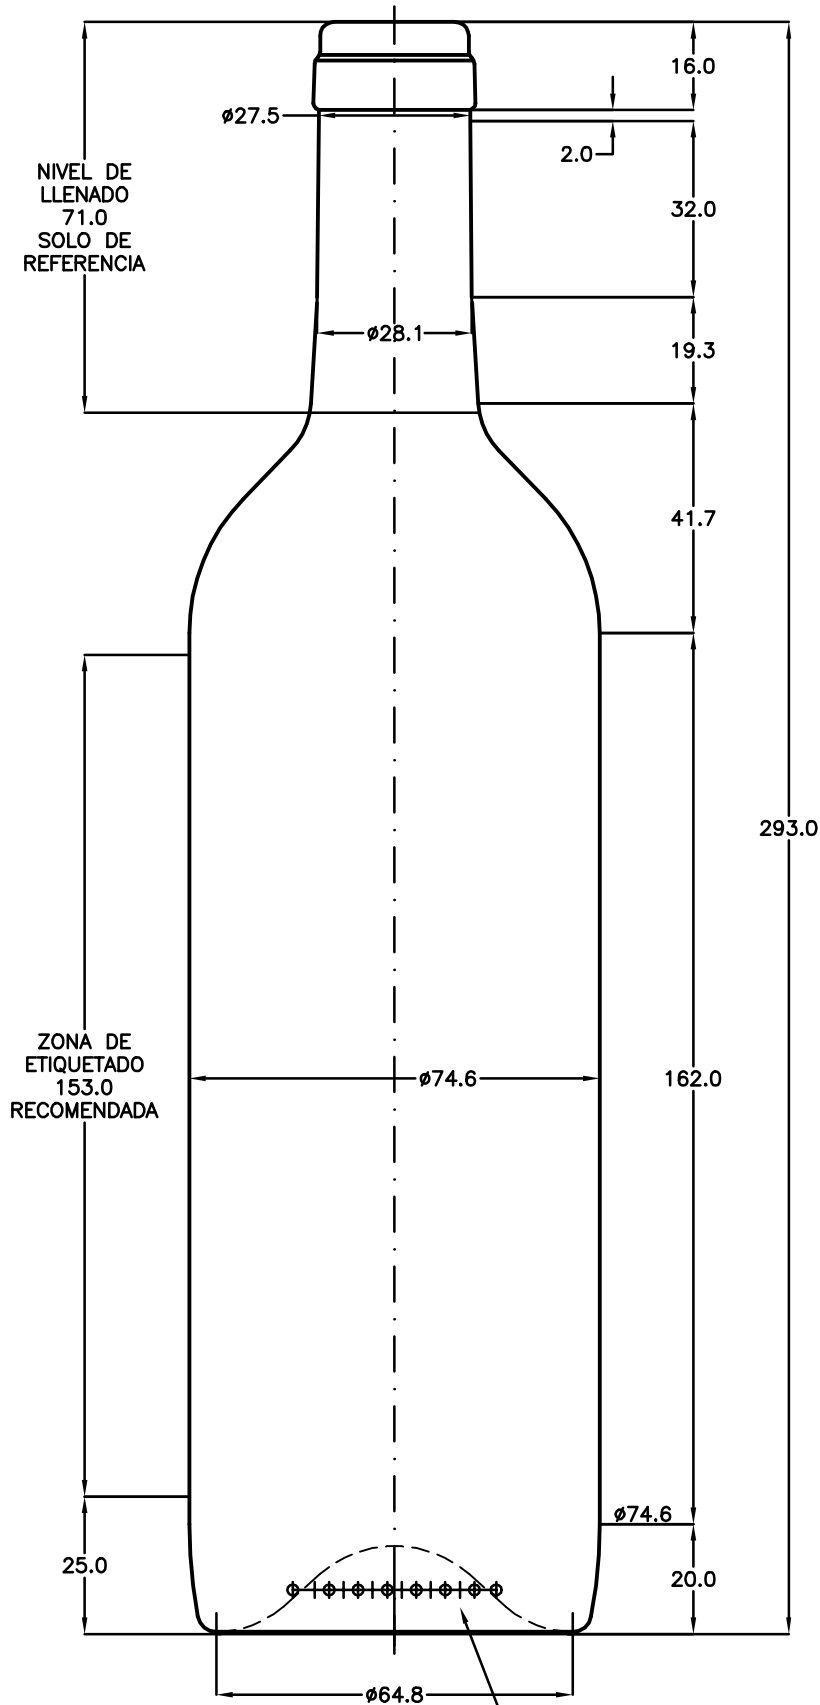

SKU	4327
Capacidade	750 ml
Altura	293,00 mm
Diâmetro	74,60 mm
Peso	365 gramas
Fechamento	Rolha

Qtde. caixa	24 unidades
Qtde. pallet	1575 unidades
Altura pallet	2,24 m
Peso pallet	582 kg
Medida pallet	1,00 x 1,20 m
Cores	Verde Oliva

BIDOLUX

Garrafas e Potes de Vidro / Conservas

VINHO 750 P16 CH RoI

BOCA CORCHO CETIE

FRENTE

Puntos C.I.D. III
Segun hojas de O.I.
GS-217 y GS-220

ATRÁS