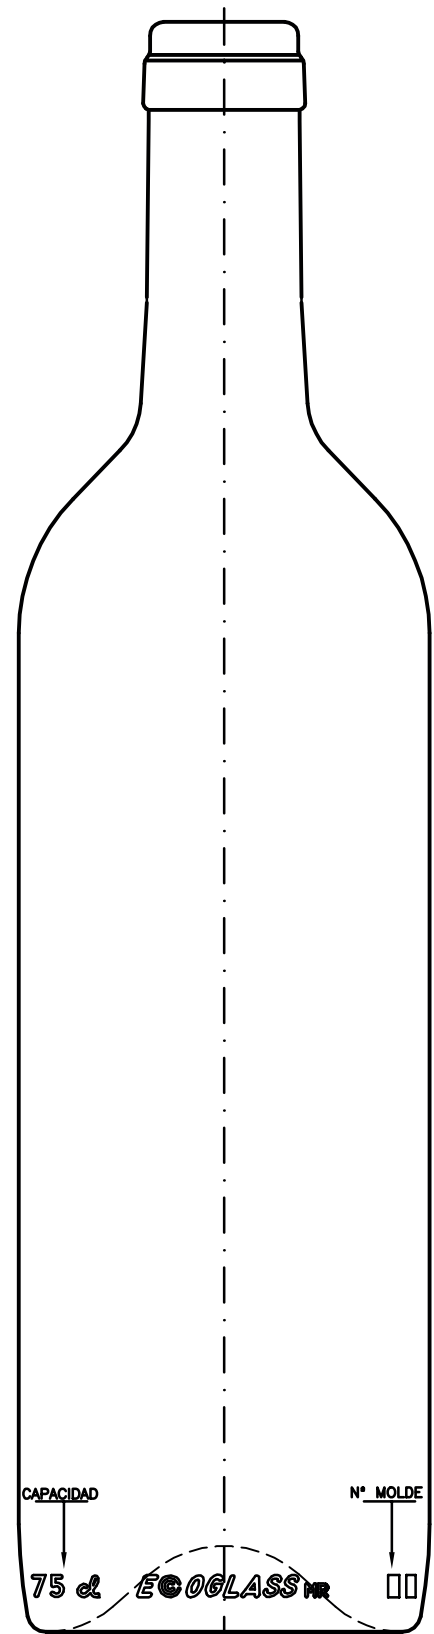

SKU	4327
Capacidade	750 ml
Altura	293,00 mm
Diâmetro	74,60 mm
Peso	365 gramas
Fechamento	Rolha

Qtde. caixa	24 unidades
Qtde. pallet	1575 unidades
Altura pallet	2,24 m
Peso pallet	582 kg
Medida pallet	1,00 x 1,20 m
Cores	Verde Oliva

BIDOLUX

Garrafas e Potes de Vidro / Conservas

VINHO 750 P16 CH RoI

BOCA CORCHO CETIE

FRENTE

Puntos C.I.D. III
Segun hojas de O.I.
GS-217 y GS-220

ATRÁS