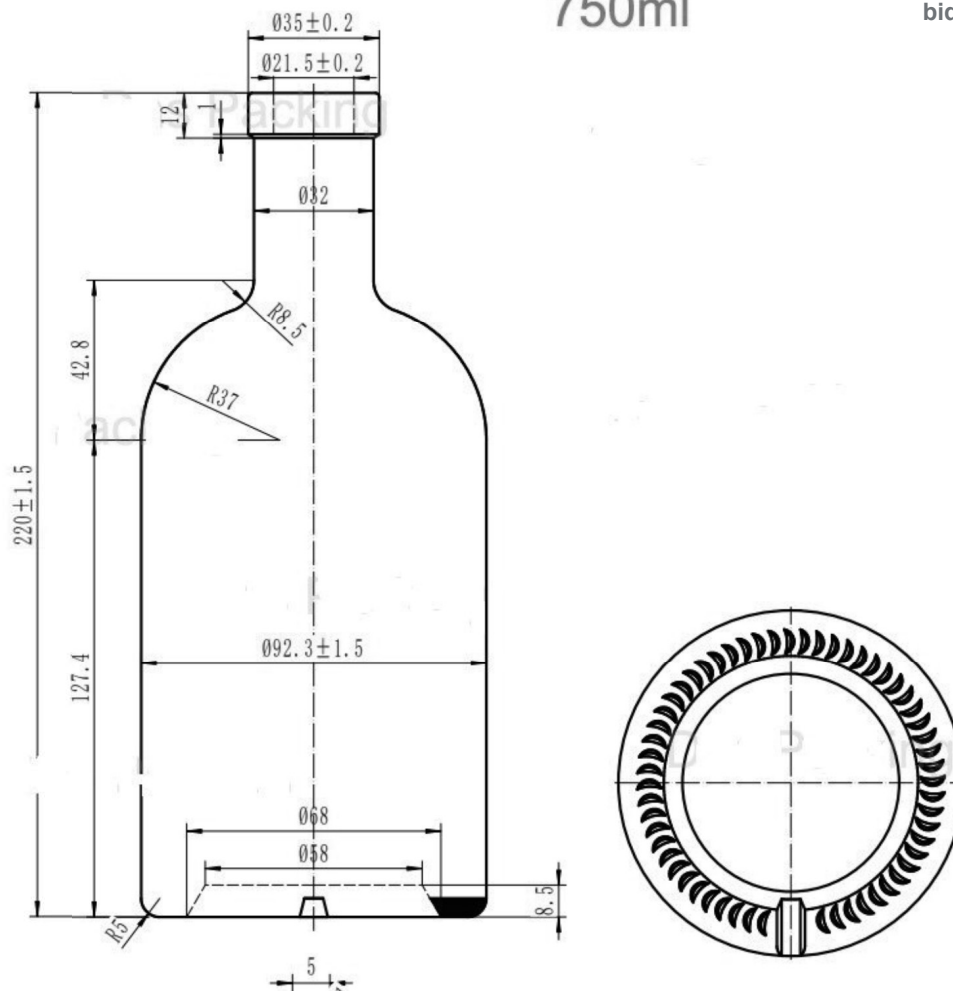

750ml

bidolux.com.br | 47 3307 1200
comercial@bidolux.com.br

KALEID 750 ML

SKU: 29435 CORES: Branco

| | |
|-------------|---------|
| Família: | Covet |
| Capacidade: | 750 ml |
| Fechamento: | Rolha |
| Altura: | 220 mm |
| Diâmetro: | 92,3 mm |
| Peso: | 775 g |

| | |
|-------------------|---------------|
| Qtde. caixa: | 01 unidade |
| Qtde. pallet | 1080 unidades |
| Altura do pallet: | 2,10 m |
| Peso pallet: | 879 kg |
| Medida pallet: | 1,00 x 1,20 m |