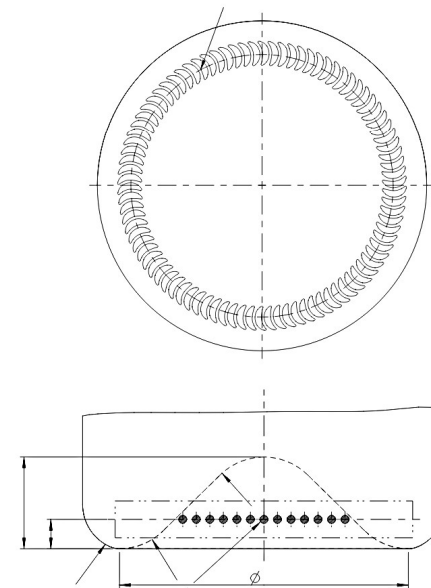

VISTA FRONTAL / FRONT VIEW

ESPUMANTE OURO 750 ML

SKU: 81375 CORES:

Branco

Verde Oliva

SKU: 64521

Família:	Champanhe - Espumantes
Capacidade:	750 ml
Fechamento:	Rolha
Altura:	284 mm
Diâmetro:	99,2 mm
Peso:	835 g

Qtde. caixa:	12 unidades
Qtde. pallet	882 unidades
Altura do pallet:	2,18 m
Peso pallet:	808 kg
Medida pallet:	1,00 x 1,20 m

Material da embalagem

Pallet:	1
Moldura:	1
Chapatex:	8