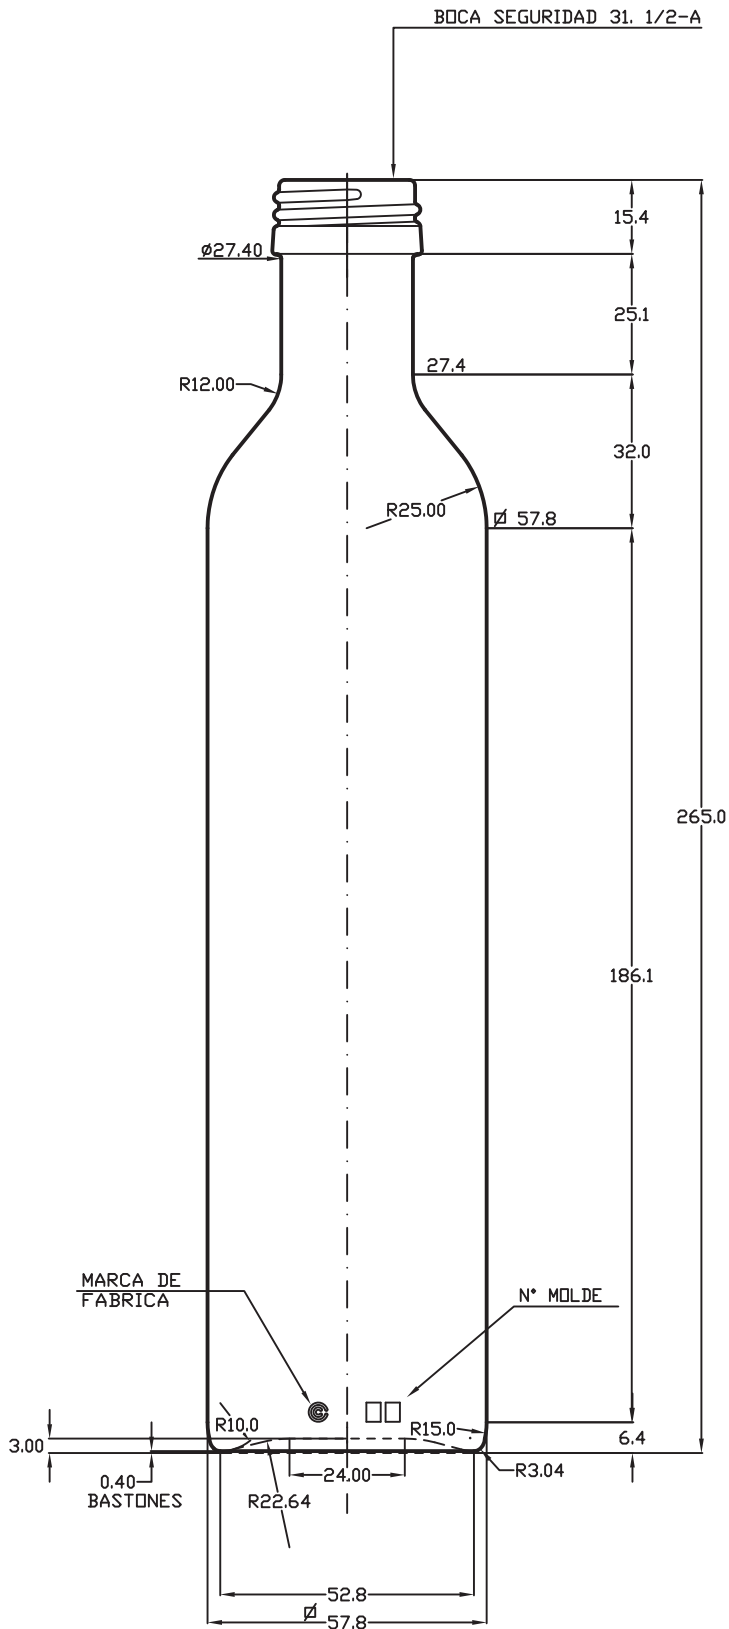

<b>SKU</b>	<b>350611</b>
<b>Capacidade</b>	<b>500 ml</b>
<b>Altura</b>	<b>265,00 mm</b>
<b>Diâmetro</b>	<b>57,80 mm</b>
<b>Peso</b>	<b>410 g</b>
<b>Fechamento</b>	<b>Twist Off 31,5mm</b>

<b>Qtde. caixa</b>	<b>24 unidades</b>
<b>Qtde. pallet</b>	<b>1360 unidades</b>
<b>Altura pallet</b>	<b>2,16 m</b>
<b>Peso pallet</b>	<b>645 kg</b>
<b>Medida pallet</b>	<b>1,00 x 1,20 m</b>
<b>Cores</b>	<b>Ambar</b>

## AZT VD AMBAR 500

Peso ref. 410 GRS  
Cap. util 500 CC  
Cap. reb. 524 CC