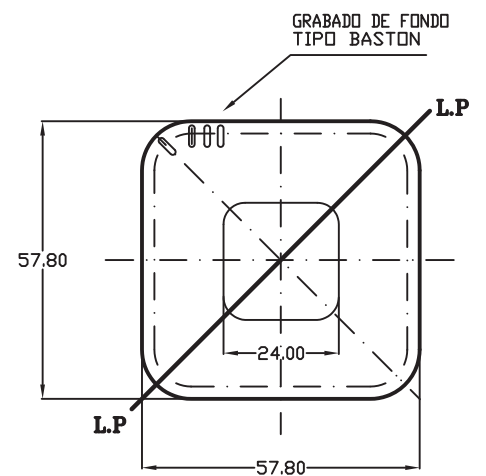

<b>SKU</b>	<b>350611</b>
<b>Capacidade</b>	<b>500 ml</b>
<b>Altura</b>	<b>265,00 mm</b>
<b>Diâmetro</b>	<b>57,80 mm</b>
<b>Peso</b>	<b>410 g</b>
<b>Fechamento</b>	<b>Twist Off 31,5mm</b>

<b>Qtde. caixa</b>	<b>24 unidades</b>
<b>Qtde. pallet</b>	<b>1360 unidades</b>
<b>Altura pallet</b>	<b>2,16 m</b>
<b>Peso pallet</b>	<b>645 kg</b>
<b>Medida pallet</b>	<b>1,00 x 1,20 m</b>
<b>Cores</b>	<b>Ambar</b>

## AZT VD AMBAR 500

Peso ref. 410 GRS  
Cap. util 500 CC  
Cap. reb. 524 CC