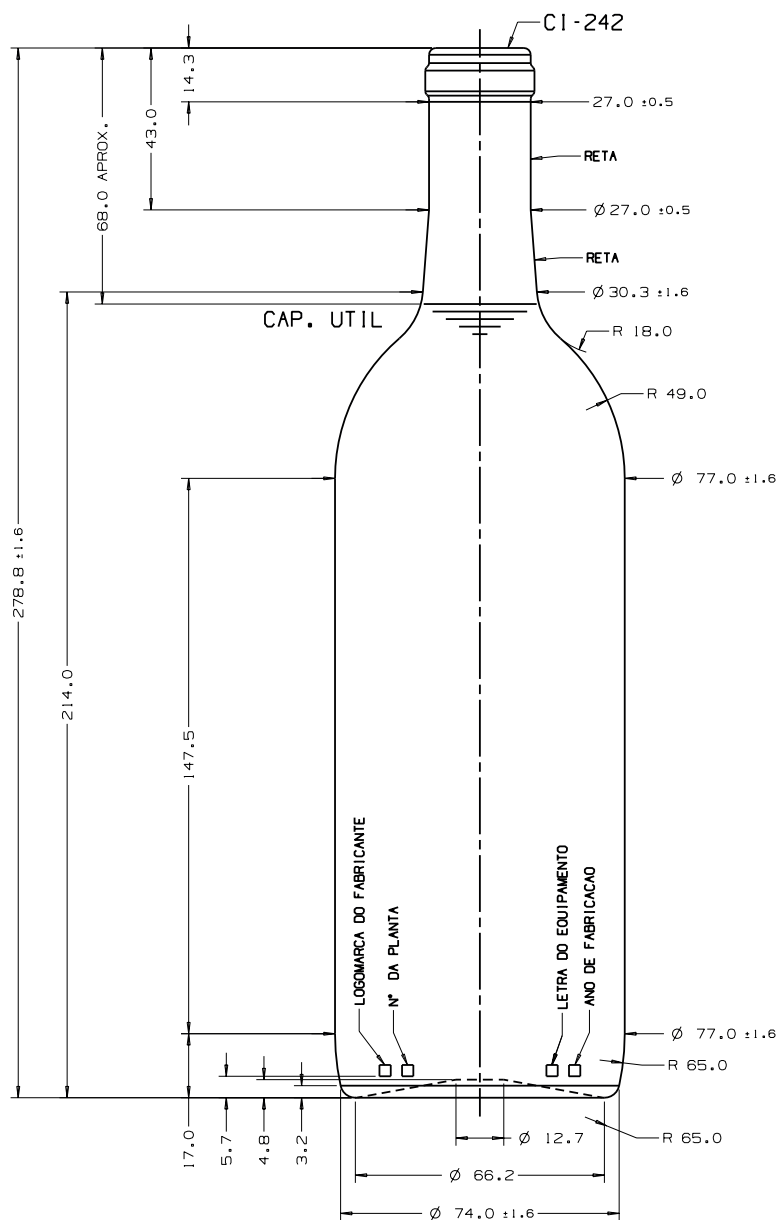

SKU	23074
Capacidade	750 ml
Altura	278,00 mm
Diâmetro	77,00 mm
Peso	400 g
Fechamento	Rolha

Qtde. caixa	24 unidades
Qtde. pallet	1704 unidades
Altura pallet	2,27 m
Peso pallet	850 kg
Medida pallet	1,00 x 1,20 m
Cores	Transição

OBS:ESPECIFICACOES PARA VINHO SEM CARBONATAÇÃO.

PRODUTO :

GARRAFA BORDALEZA 750

CAP. TOTAL :

11,5 CAP. UTIL : 755 ml PESO : 400 g APROX.  
7,5