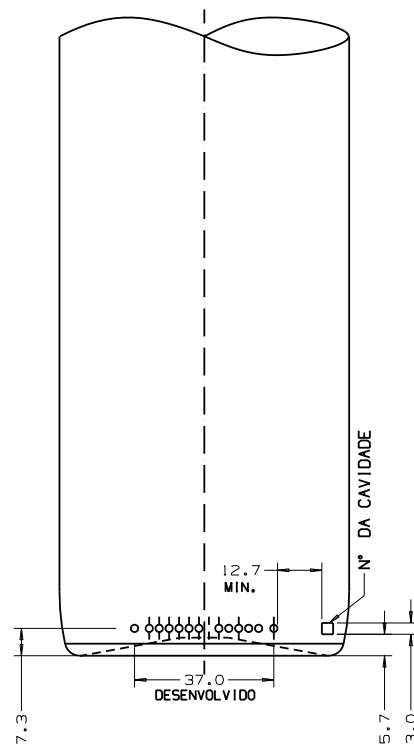

SKU	23074
Capacidade	750 ml
Altura	278,00 mm
Diâmetro	77,00 mm
Peso	400 g
Fechamento	Rolha

Qtde. caixa	24 unidades
Qtde. pallet	1704 unidades
Altura pallet	2,27 m
Peso pallet	850 kg
Medida pallet	1,00 x 1,20 m
Cores	Transição

OBS:ESPECIFICACOES PARA VINHO SEM CARBONATAÇÃO.

PRODUTO :

GARRAFA BORDALEZA 750

CAP. TOTAL :

11,5 CAP. UTIL : 755 ml PESO : 400 g APROX.  
7,5