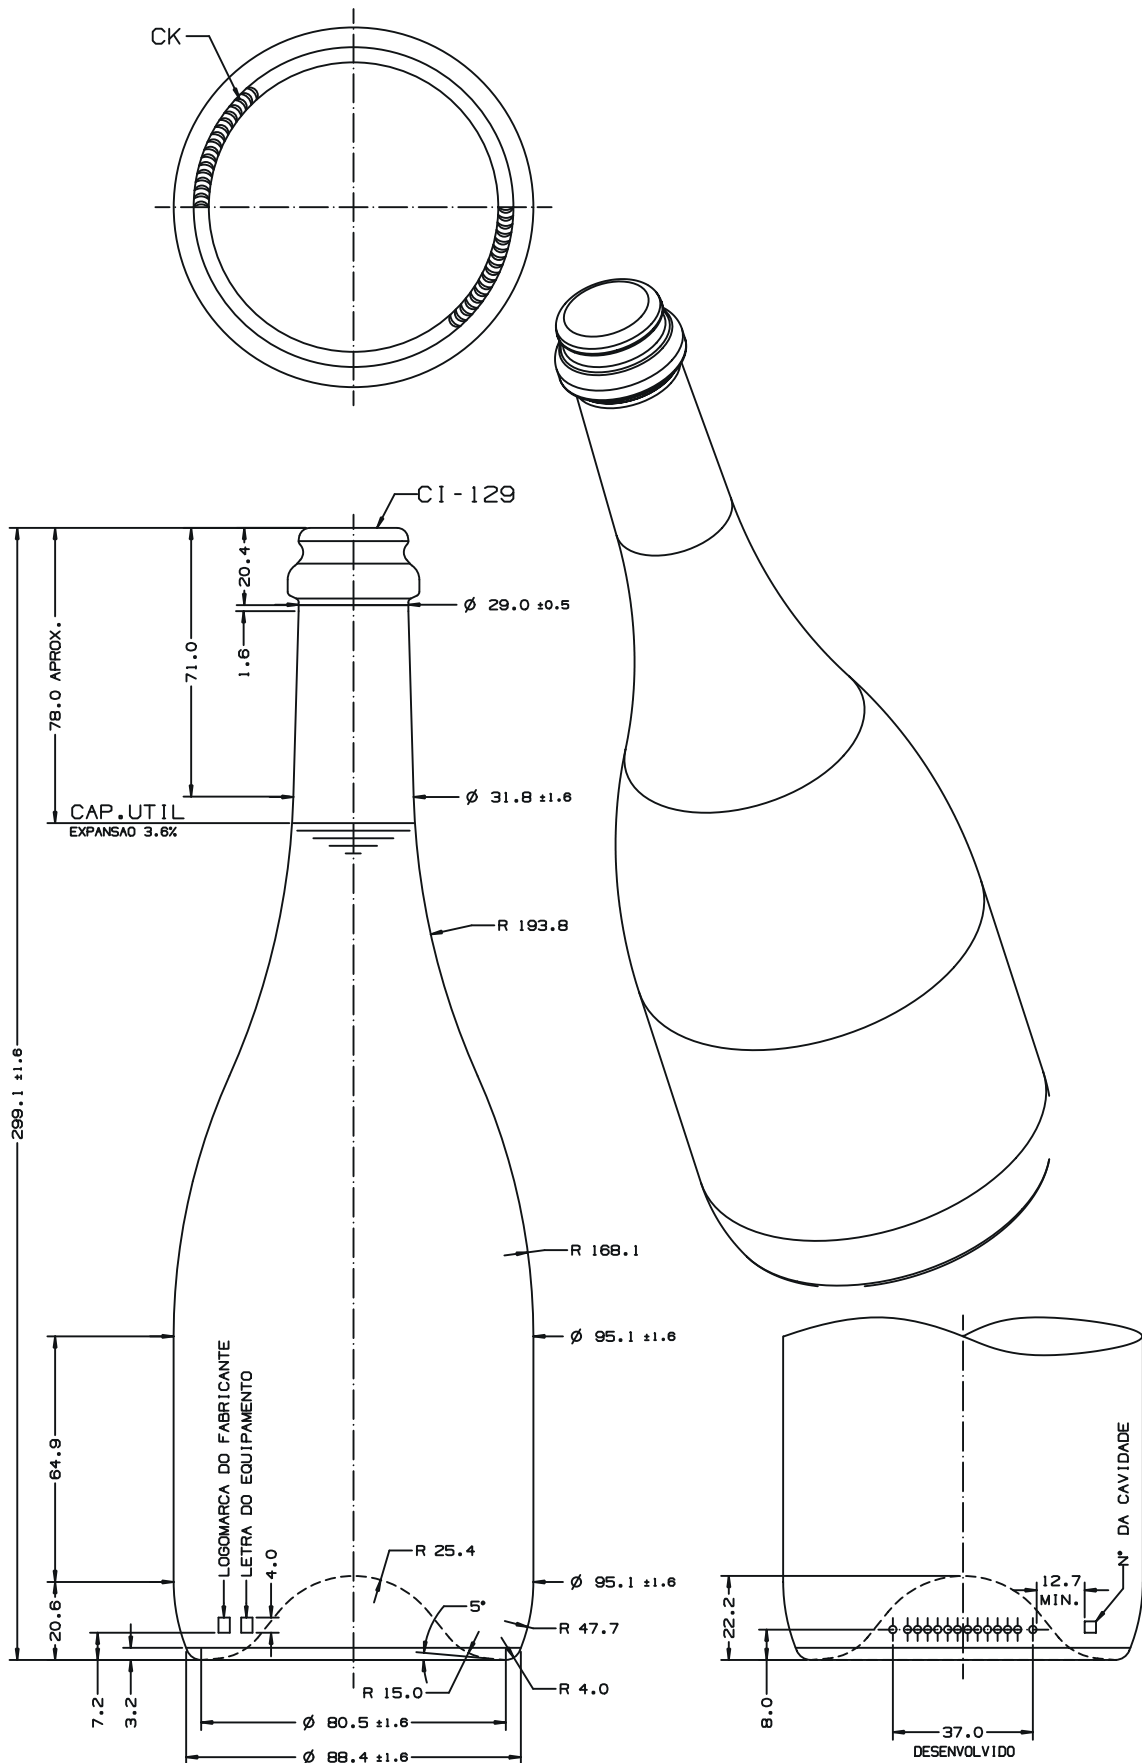

<b>SKU</b>	<b>9809</b>
<b>Capacidade</b>	<b>750 ml</b>
<b>Altura</b>	<b>299,00 mm</b>
<b>Diâmetro</b>	<b>95,10 mm</b>
<b>Peso</b>	<b>865 g</b>
<b>Fechamento</b>	<b>Rolha (Espumante)</b>

<b>Qtde. caixa</b>	<b>24 unidades</b>
<b>Qtde. pallet</b>	<b>1232 unidades</b>
<b>Altura pallet</b>	<b>2,27 m</b>
<b>Peso pallet</b>	<b>960 kg</b>
<b>Medida pallet</b>	<b>1,00 x 1,20 m</b>
<b>Cores</b>	<b>Branco</b>

# CHAMP 750 BCA

OBS: VASILHAME PROJETADO PARA PRODUTO COM NO MAXIMO 7 VOLUMES DE GAS.

PRODUTO :

\* GARRAFA ESPUMANTE 750

CAP. TOTAL : 782 ml <sup>+11.5</sup>/<sub>-7.5</sub> CAP. UTIL : 755 ml <sup>+11.5</sup>/<sub>-7.5</sub> 865 g APROX.