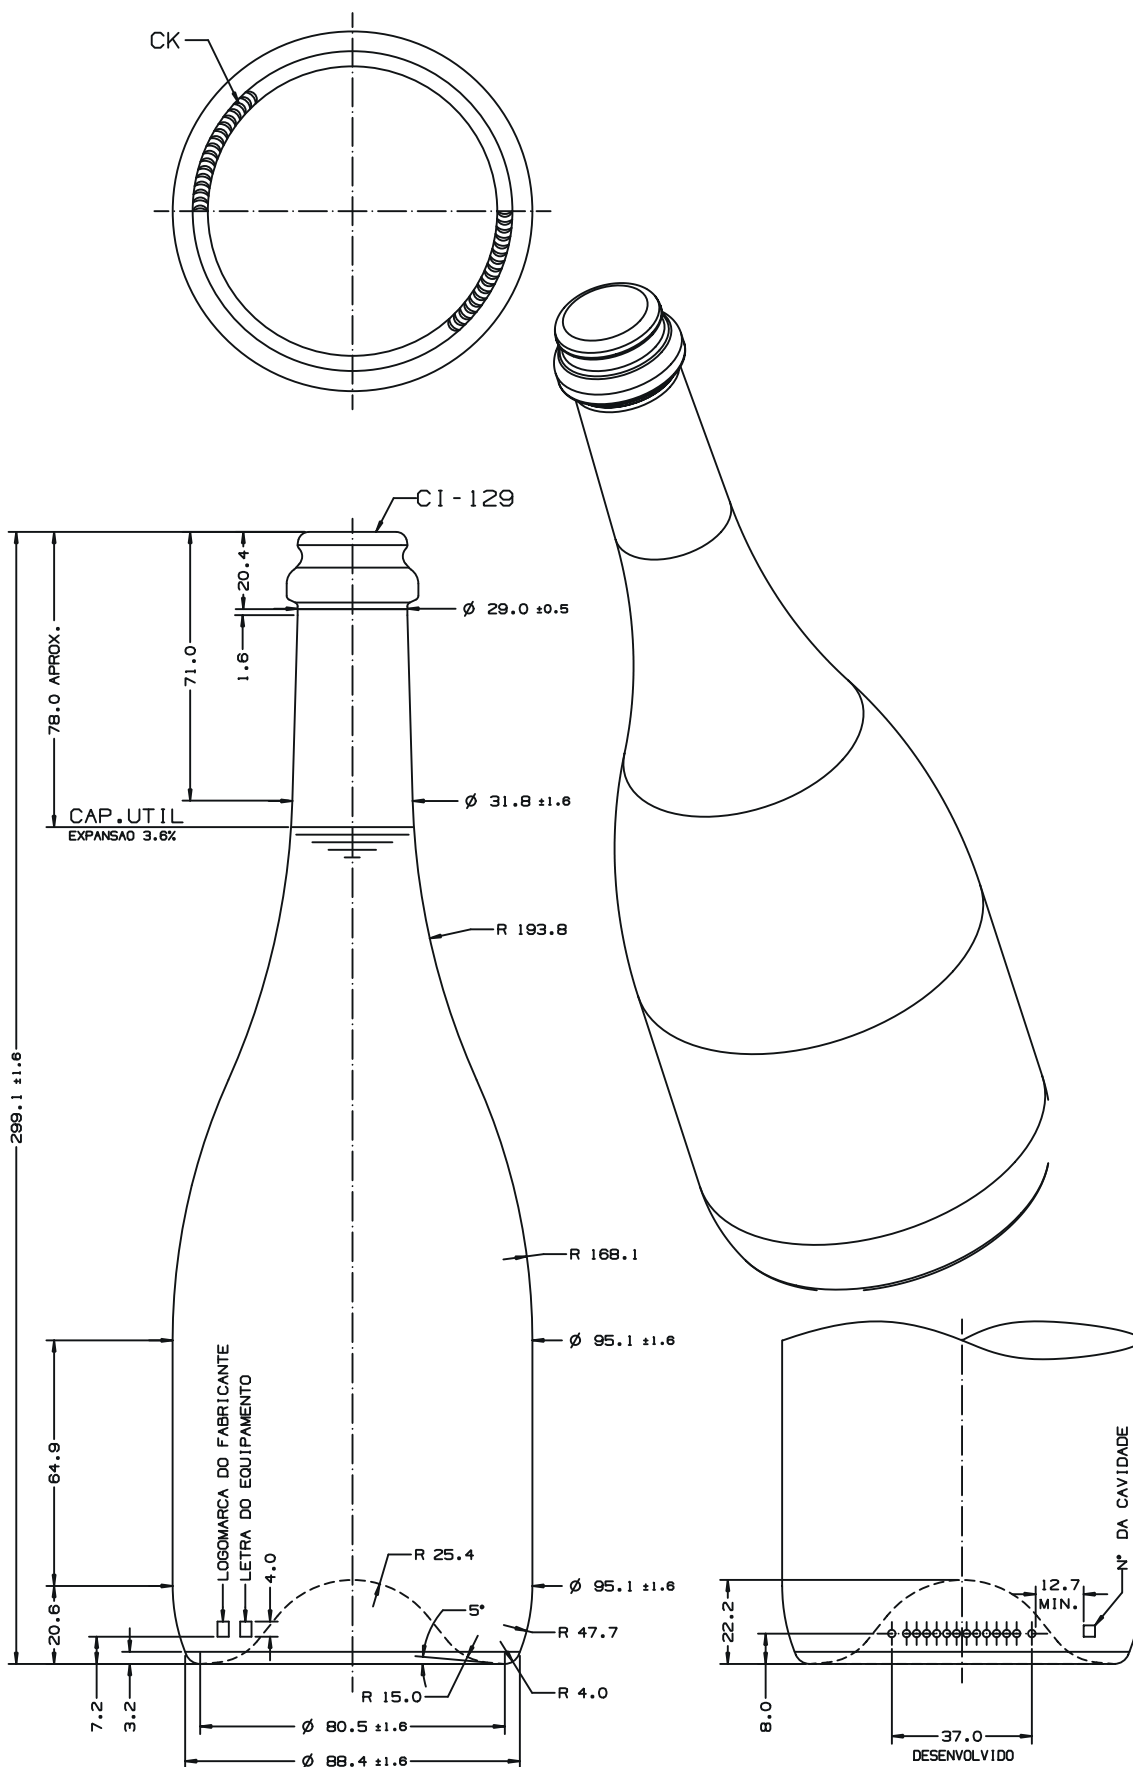

SKU	8479
Capacidade	750 ml
Altura	299,00 mm
Diâmetro	95,10 mm
Peso	865 g
Fechamento	Rolha (Espumante)

Qtde. caixa	24 unidades
Qtde. pallet	1232 unidades
Altura pallet	2,26 m
Peso pallet	1009 kg
Medida pallet	1,00 x 1,20 m
Cores	Ambar

BIDOLUX

Garrafas e Potes de Vidro / Conservas

CHAMP AMBAR 750

OBS: VASILHAME PROJETADO PARA PRODUTO COM NO MAXIMO 7 VOLUMES DE GAS.

PRODUTO :

* GARRAFA ESPUMANTE 750

CAP. TOTAL : 782 ml ^{+11.5}/_{-7.5} CAP. UTIL : 755 ml ^{+11.5}/_{-7.5} 865 g APROX.