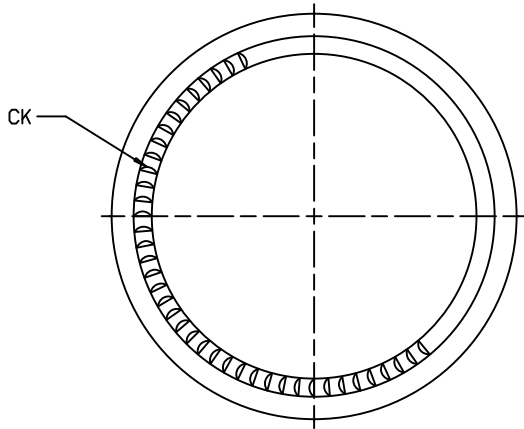

SKU	2146
Capacidade	600 ml
Altura	136 mm
Diâmetro	85,8 mm
Peso	250 gramas
Fechamento	Tampa 74 mm

Qtde. caixa	15 unidades
Qtde. pallet	2640 unidades
Altura pallet	2,24 m
Peso pallet	763 kg
Medida pallet	1,00 x 1,20 m
Cores	Branco

BIDOLUX

Garrafas e Potes de Vidro / Conservas

POTE CONSERVA 600ml

VISTA ISOMETRICA