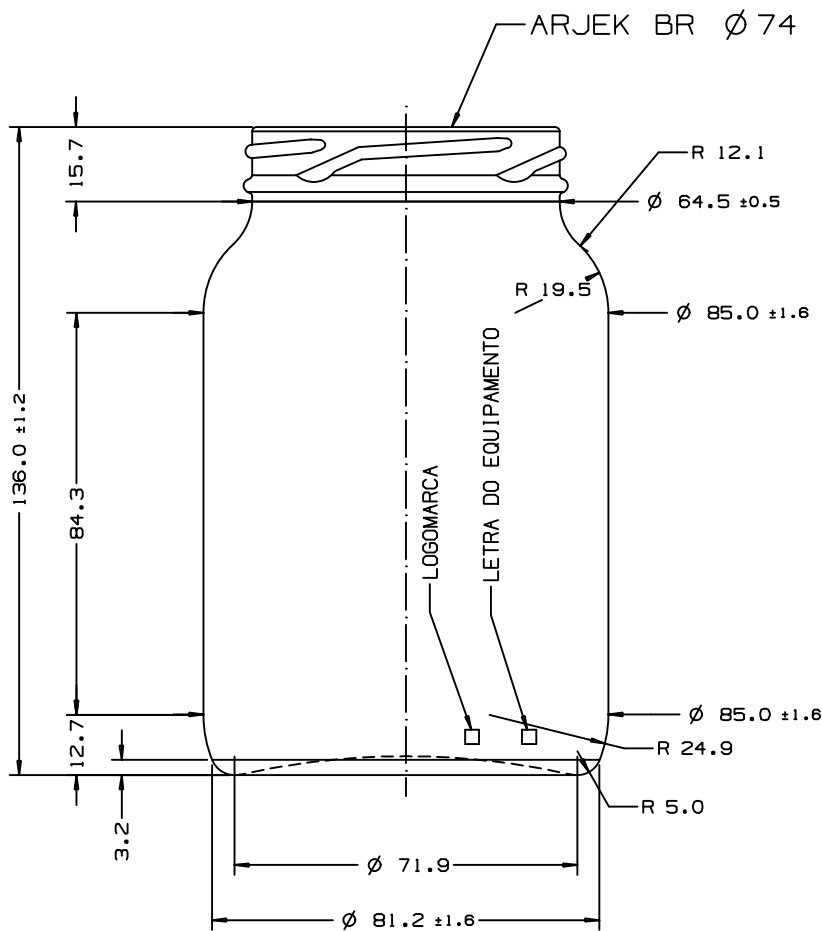

SKU	2146
Capacidade	600 ml
Altura	136 mm
Diâmetro	85,8 mm
Peso	250 gramas
Fechamento	Tampa 74 mm

Qtde. caixa	15 unidades
Qtde. pallet	2640 unidades
Altura pallet	2,24 m
Peso pallet	763 kg
Medida pallet	1,00 x 1,20 m
Cores	Branco

BIDOLUX

Garrafas e Potes de Vidro / Conservas

POTE CONSERVA 600ml

VISTA ISOMETRICA