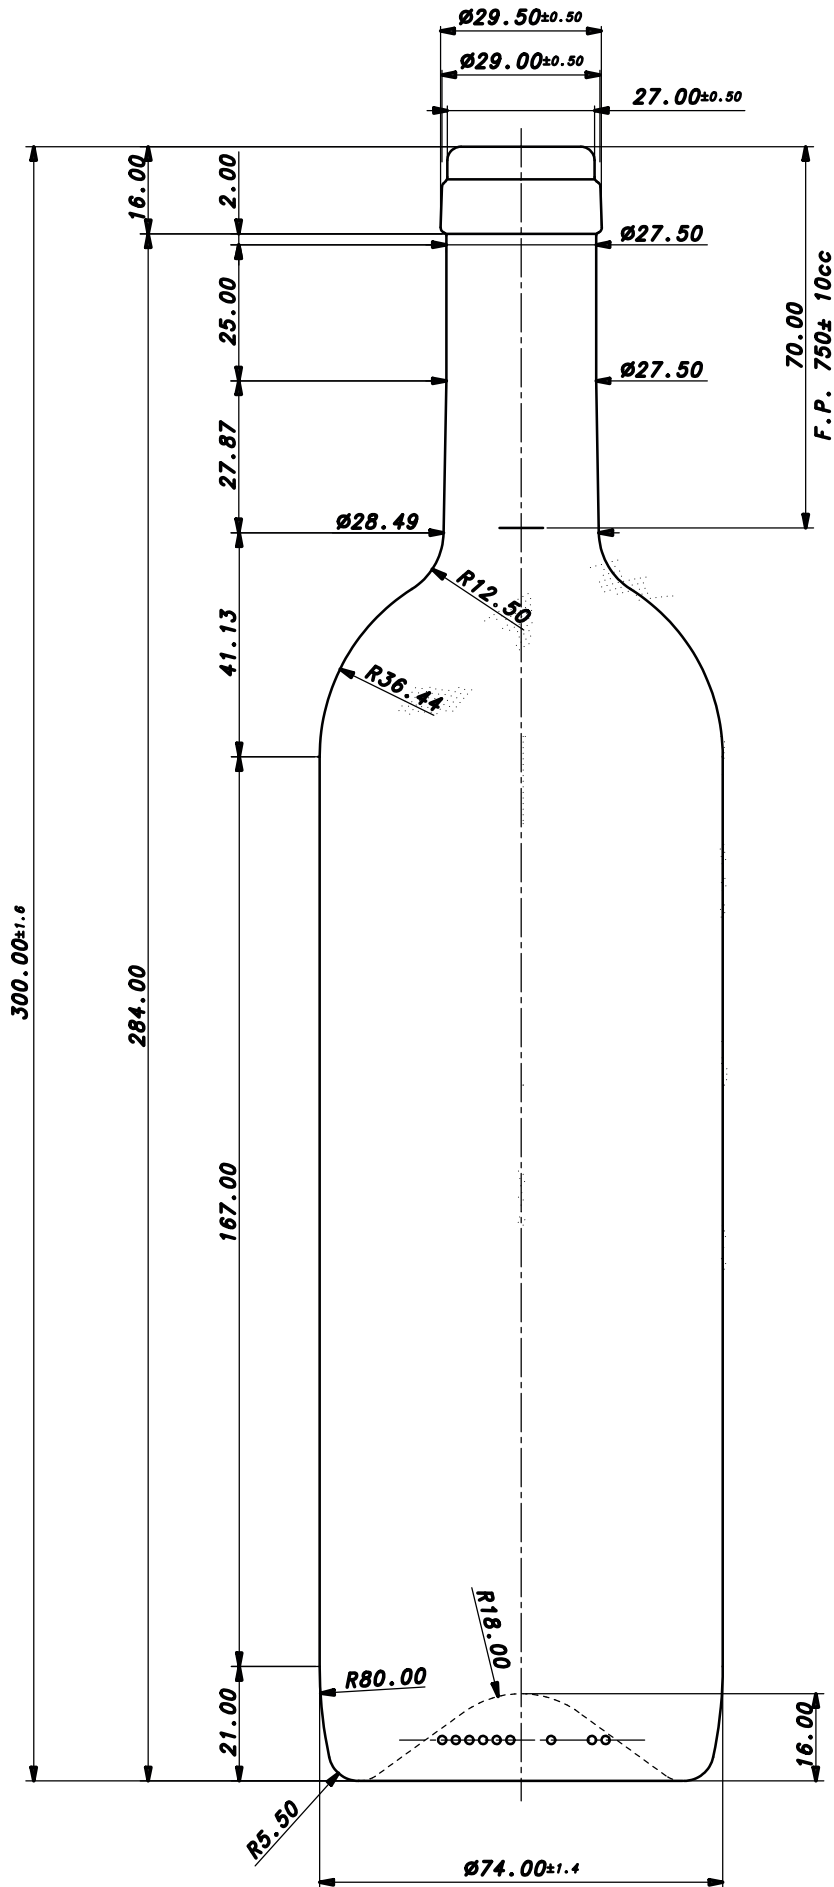

SKU	3349
Capacidade	750 ml
Altura	300,00 mm
Diâmetro	74,00 mm
Peso	400 gramas
Fechamento	Rolha

Qtde. caixa	24 unidades
Qtde. pallet	1631 unidades
Altura pallet	2,25 m
Peso pallet	686 kg
Medida pallet	1,00 x 1,20 m
Cores	Verde Oliva

BIDOLUX

Garrafas e Potes de Vidro / Conservas

ELEG IT 750 VD

75c1 3 70mm A