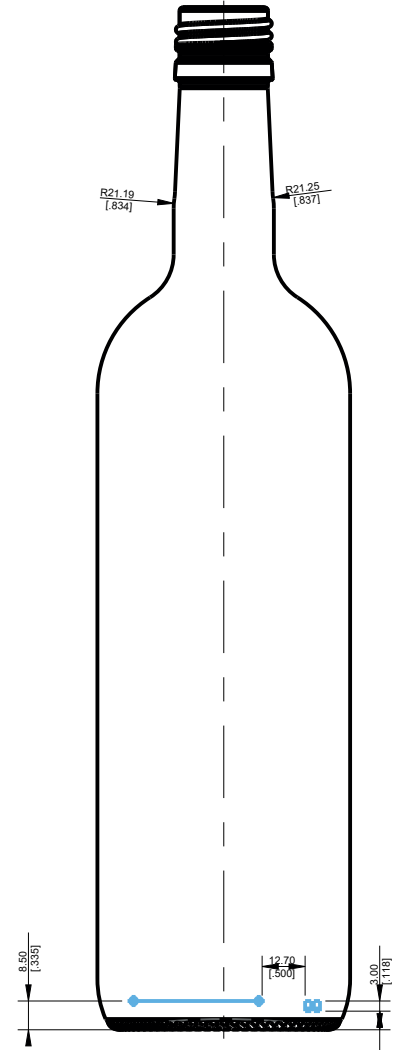

<b>SKU</b>	<b>19912</b>
<b>Capacidade</b>	<b>750ml</b>
<b>Altura</b>	<b>302 mm</b>
<b>Diâmetro</b>	<b>74,35 mm</b>
<b>Peso</b>	<b>470 gramas</b>
<b>Fechamento</b>	<b>Tampa Rosca</b>

<b>Qtde. caixa</b>	<b>24 unidades</b>
<b>Qtde. pallet</b>	<b>1512 unidades</b>
<b>Altura pallet</b>	<b>2,28 m</b>
<b>Peso pallet</b>	<b>784 kg</b>
<b>Medida pallet</b>	<b>1,00 x 1,20 m</b>
<b>Cores</b>	<b>Branco</b>

# FRISANTE 750ml

SCALE 1:000