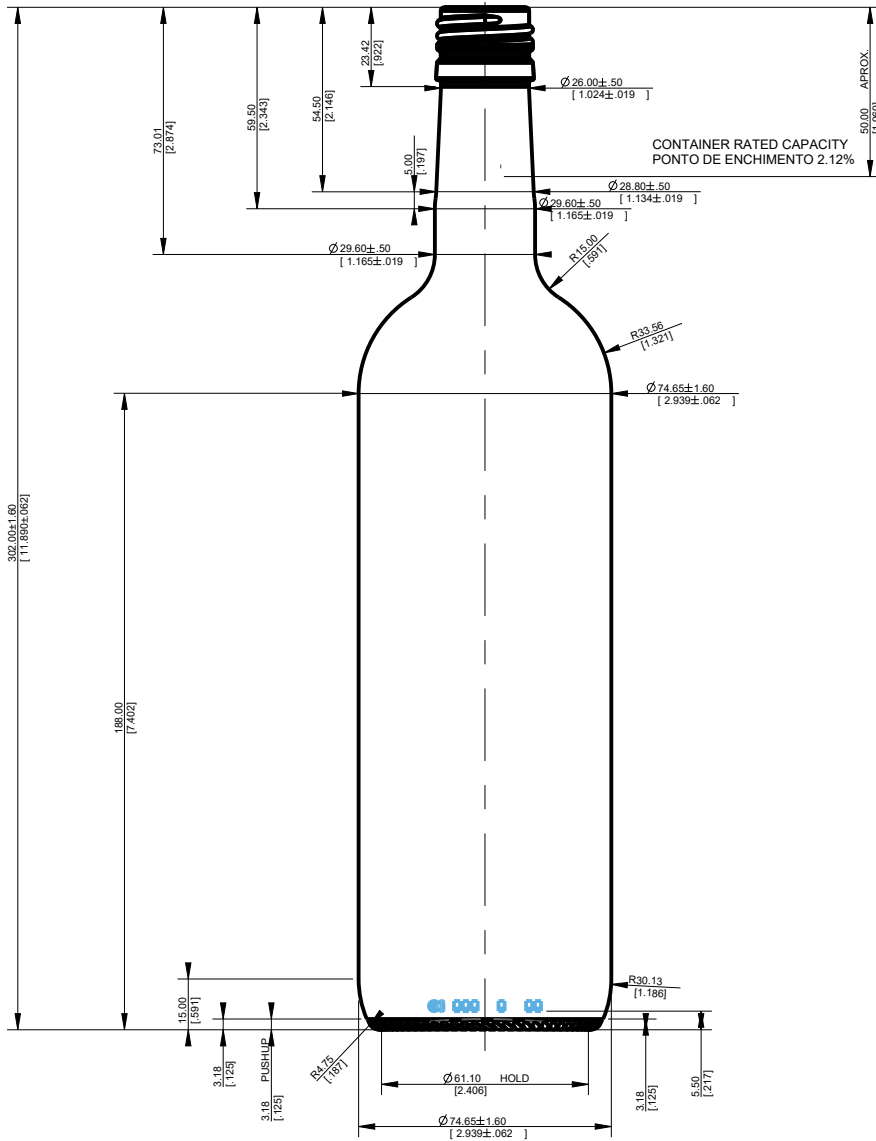

<b>SKU</b>	<b>19912</b>
<b>Capacidade</b>	<b>750ml</b>
<b>Altura</b>	<b>302 mm</b>
<b>Diâmetro</b>	<b>74,35 mm</b>
<b>Peso</b>	<b>470 gramas</b>
<b>Fechamento</b>	<b>Tampa Rosca</b>

<b>Qtde. caixa</b>	<b>24 unidades</b>
<b>Qtde. pallet</b>	<b>1512 unidades</b>
<b>Altura pallet</b>	<b>2,28 m</b>
<b>Peso pallet</b>	<b>784 kg</b>
<b>Medida pallet</b>	<b>1,00 x 1,20 m</b>
<b>Cores</b>	<b>Branco</b>

# FRISANTE 750ml

SCALE 1:000