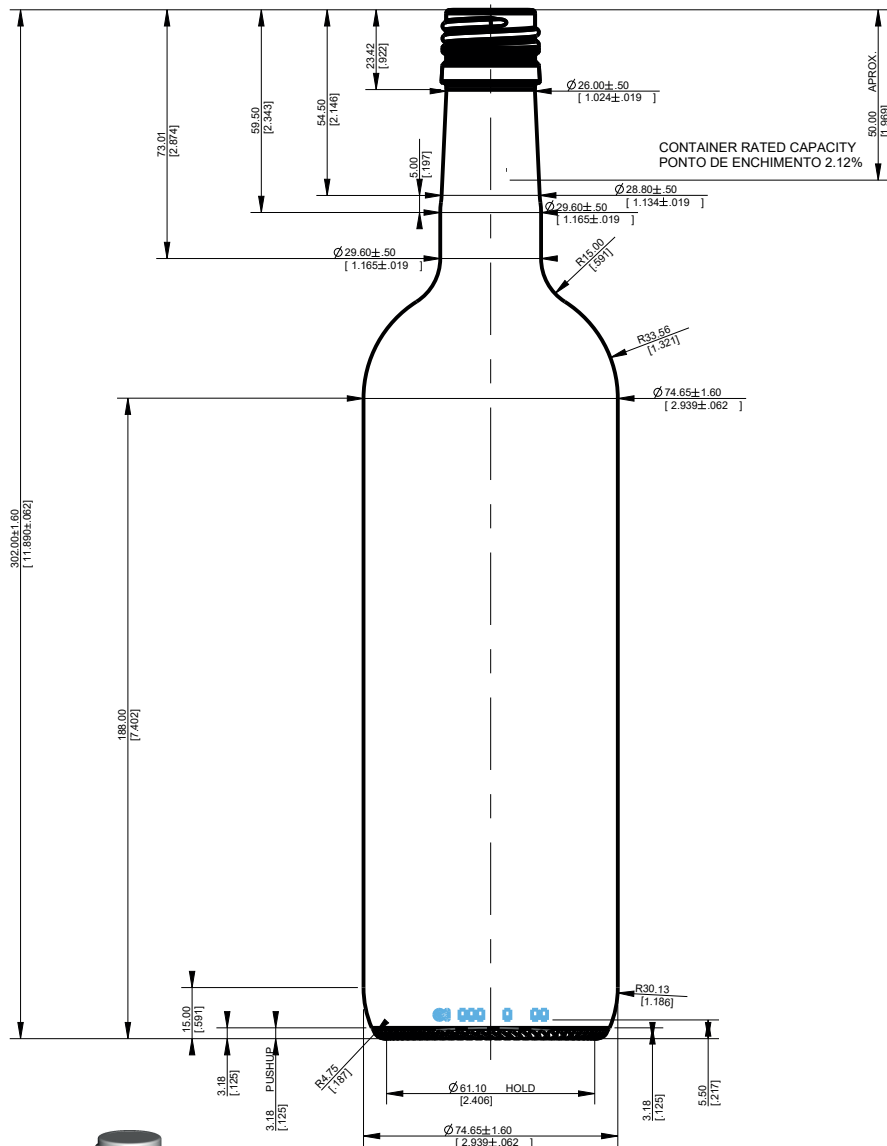

SKU	19912
Capacidade	750 ml
Altura	302,00 mm
Diâmetro	74,65 mm
Peso	470 gramas
Fechamento	Tampa Pillfer (PP30)

Qtde. caixa	24 unidades
Qtde. pallet	1512 unidades
Altura pallet	2,28 m
Peso pallet	784 kg
Medida pallet	1,00 x 1,20 m
Cores	Branco

BIDOLUX

Garrafas e Potes de Vidro / Conservas

FRIZZANTE 754

TOLERANCIAS DE CAPACIDADE	
INDIVIDUAL	± 5
MEDIA	± 3

PROPIEDADES DE ESTABILIDAD (STABILITY PROPERTIES)	
CENTRO DE GRAVEDAD (CENTER OF GRAVITY)	115.04 mm
DIAMETRO DE BEARING (BEARING DIAMETER)	61.10 mm
ANGULO DE PUNTA (TIP ANGLE)	14.87°
RATA DE ESTABILIDAD (STABILITY RATE)	0.53