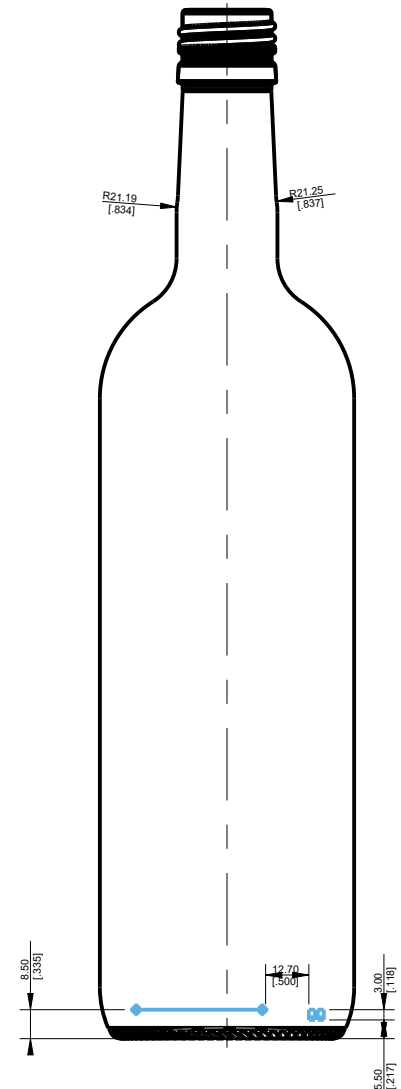

SKU	19912
Capacidade	750 ml
Altura	302,00 mm
Diâmetro	74,65 mm
Peso	470 gramas
Fechamento	Tampa Pillfer (PP30)

Qtde. caixa	24 unidades
Qtde. pallet	1512 unidades
Altura pallet	2,28 m
Peso pallet	784 kg
Medida pallet	1,00 x 1,20 m
Cores	Branco

BIDOLUX

Garrafas e Potes de Vidro / Conservas

FRIZZANTE 754

TOLERANCIAS DE CAPACIDADE	
INDIVIDUAL	± 5
MEDIA	± 3

PROPIEDADES DE ESTABILIDAD (STABILITY PROPERTIES)	
CENTRO DE GRAVEDAD (CENTER OF GRAVITY)	115.04 mm
DIAMETRO DE BEARING (BEARING DIAMETER)	61.10 mm
ANGULO DE PUNTA (TIP ANGLE)	14.87°
RATA DE ESTABILIDAD (STABILITY RATE)	0.53