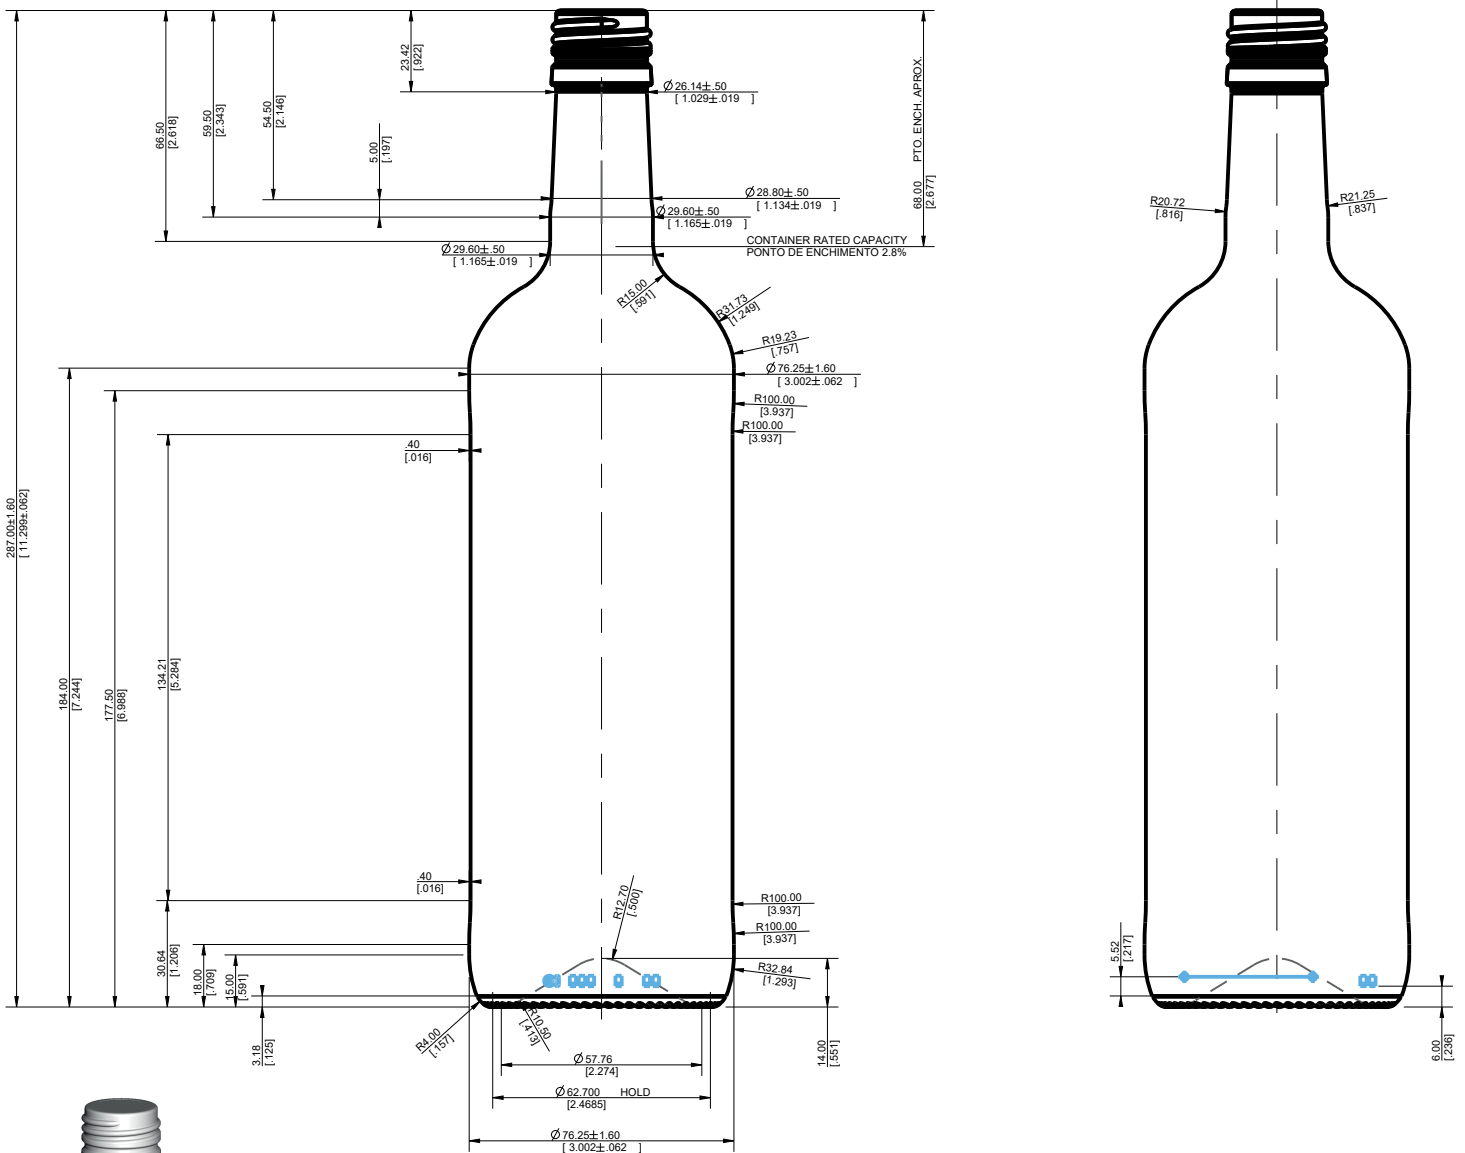

SKU	27271
Capacidade	750 ml
Altura	287,00 mm
Diâmetro	76,25 mm
Peso	408 gramas
Fechamento	Tampa Pillfer (PP30)

Qtde. caixa	24 unidades
Qtde. pallet	1728 unidades
Altura pallet	2,42 m
Peso pallet	782 kg
Medida pallet	1,00 x 1,20 m
Cores	Verde Esmeralda

BIDOLUX

Garrafas e Potes de Vidro / Conservas

LUMIERE PP30 VD ESM

TOLERANCIAS DE CAPACIDADE	
INDIVIDUAL	± 5
MEDIA	± 3

PROPIEDADES DE ESTABILIDAD (STABILITY PROPERTIES)	
CENTRO DE GRAVEDAD (CENTER OF GRAVITY)	110.85 mm
DIAMETRO DE BEARING (BEARING DIAMETER)	62.70 mm
ANGULO DE PUNTA (TIP ANGLE)	15.7°
RATA DE ESTABILIDAD (STABILITY RATE)	0.57