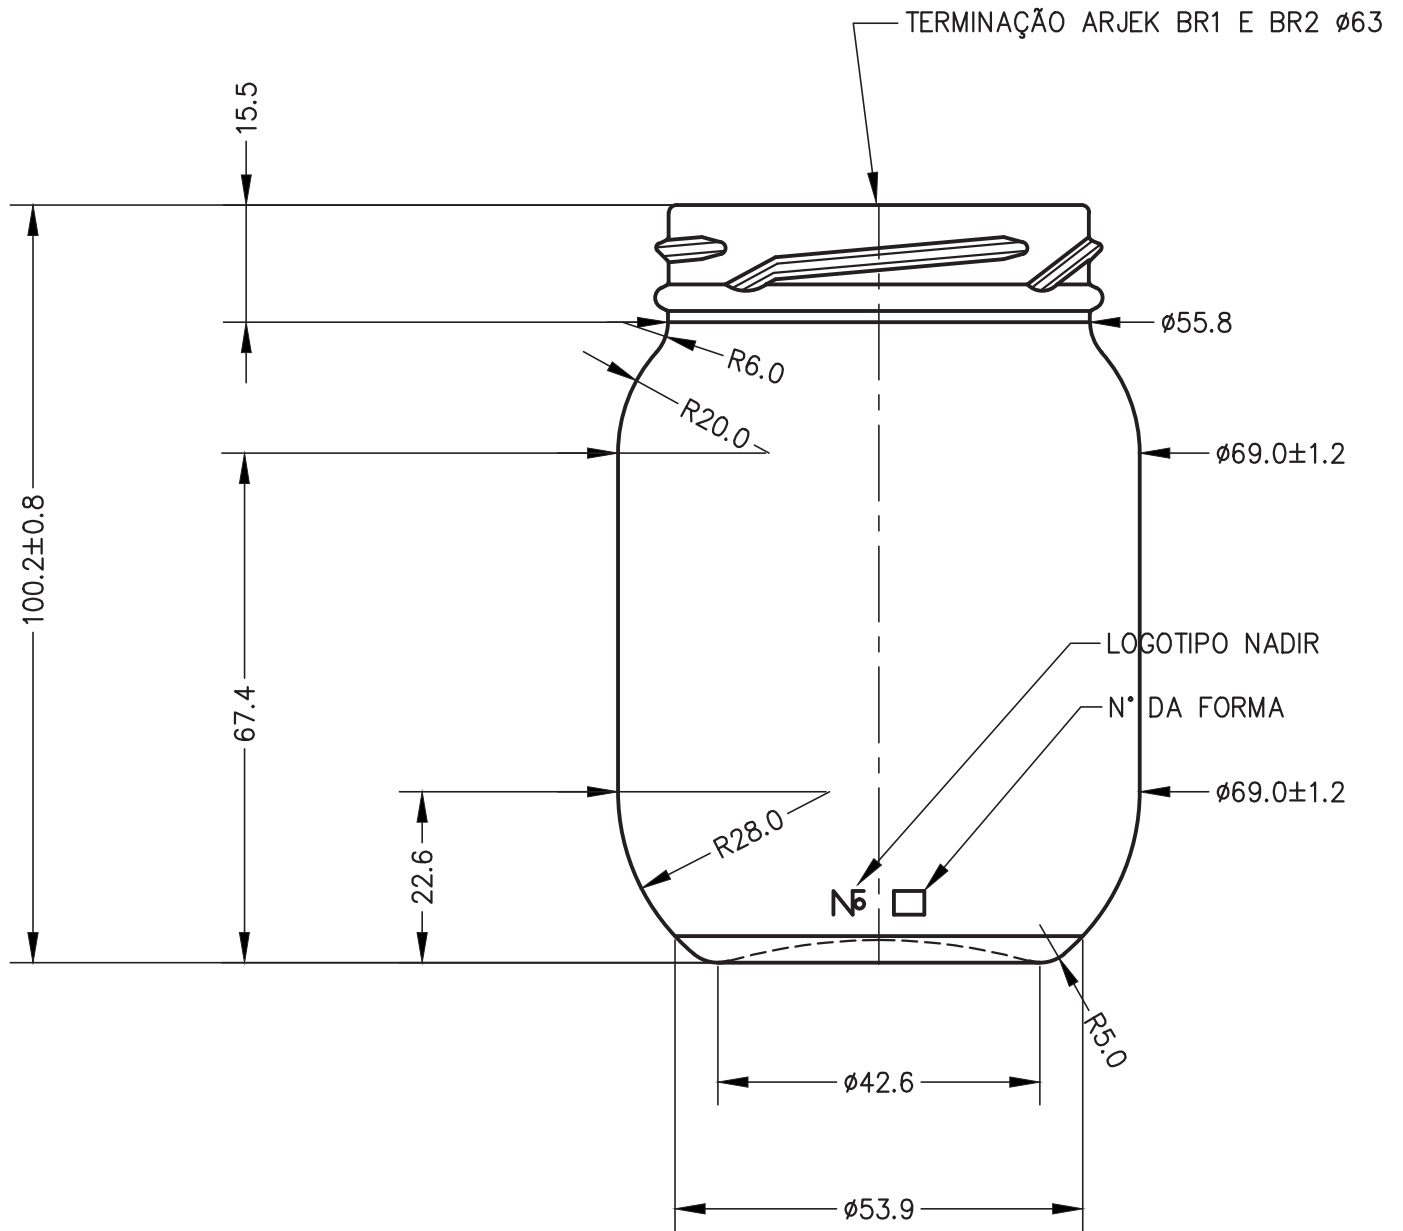

SKU	302095	Qtde. caixa	24 unidades
Capacidade	268 ml	Qtde. pallet	2964 unidades
Altura	101,20 mm	Altura pallet	1,39 m
Diâmetro	68,70 mm	Peso pallet	497 kg
Peso	155 gramas	Medida pallet	1,00 x 1,20 m
Fechamento	Tampa 63 mm	Cores	Branco

BIDOLUX

Garrafas e Potes de Vidro / Conservas

POTE 267/268ml

VISTA DO FUNDO