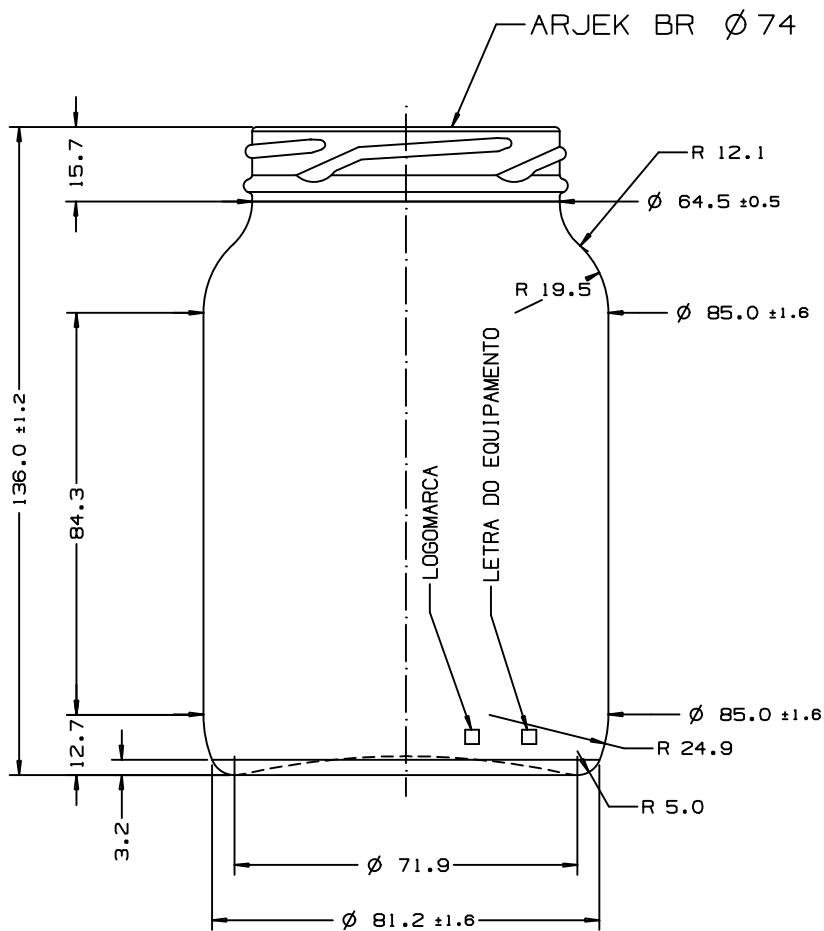

SKU	29170
Capacidade	600 ml
Altura	136 mm
Diâmetro	85,8 mm
Peso	250 gramas
Fechamento	Tampa 74 mm

Qtde. caixa	15 unidades
Qtde. pallet	2640 unidades
Altura pallet	2,24 m
Peso pallet	763 kg
Medida pallet	1,00 x 1,20 m
Cores	Transição

BIDOLUX

Garrafas e Potes de Vidro / Conservas

POTE 600 TRANS

VISTA ISOMETRICA