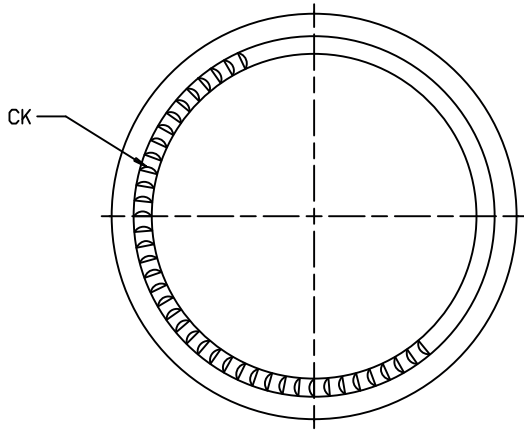

SKU	29170
Capacidade	600 ml
Altura	136 mm
Diâmetro	85,8 mm
Peso	250 gramas
Fechamento	Tampa 74 mm

Qtde. caixa	15 unidades
Qtde. pallet	2640 unidades
Altura pallet	2,24 m
Peso pallet	763 kg
Medida pallet	1,00 x 1,20 m
Cores	Transição

BIDOLUX

Garrafas e Potes de Vidro / Conservas

POTE 600 TRANS

VISTA ISOMETRICA