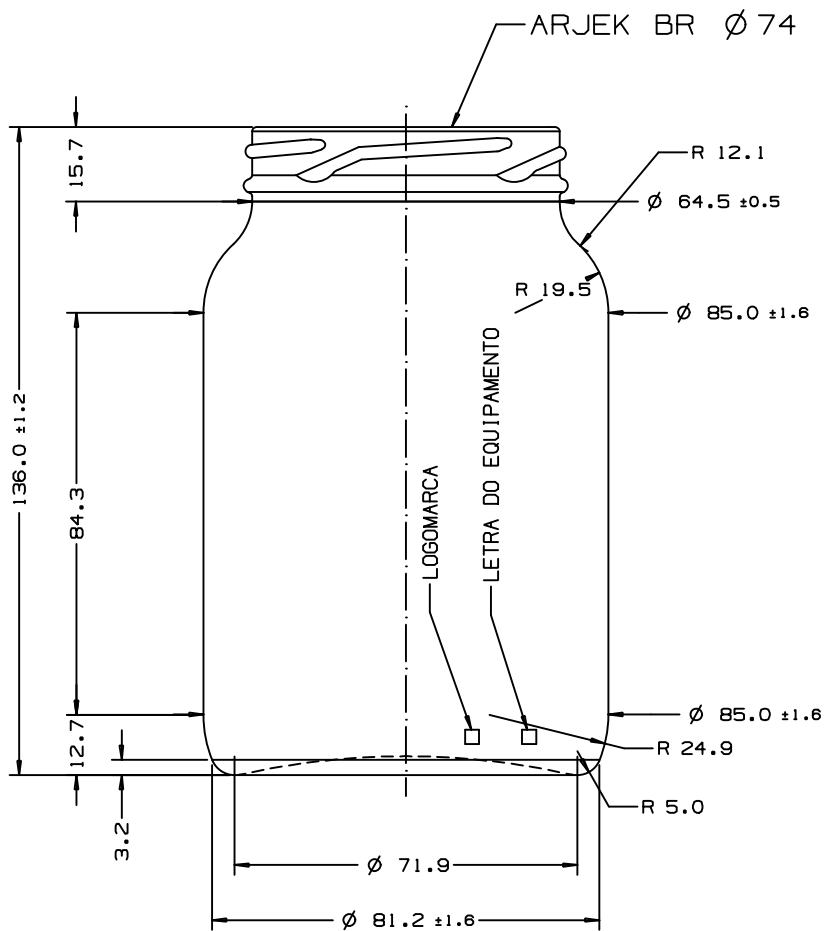

<b>SKU</b>	<b>28354</b>
<b>Capacidade</b>	<b>600 ml</b>
<b>Altura</b>	<b>136 mm</b>
<b>Diâmetro</b>	<b>85,8 mm</b>
<b>Peso</b>	<b>250 gramas</b>
<b>Fechamento</b>	<b>Tampa 74 mm</b>

<b>Qtde. caixa</b>	<b>15 unidades</b>
<b>Qtde. pallet</b>	<b>2640 unidades</b>
<b>Altura pallet</b>	<b>2,24 m</b>
<b>Peso pallet</b>	<b>763 kg</b>
<b>Medida pallet</b>	<b>1,00 x 1,20 m</b>
<b>Cores</b>	<b>Verde</b>

VISTA ISOMETRICA