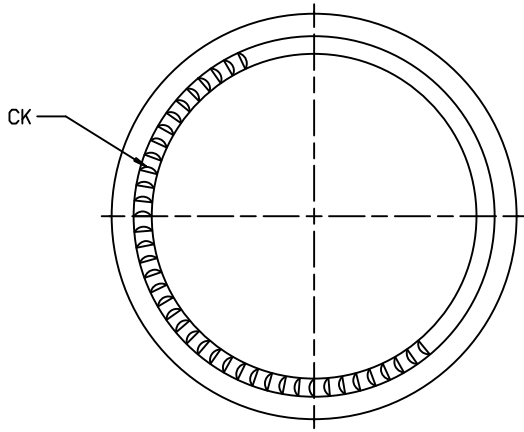

<b>SKU</b>	<b>28354</b>
<b>Capacidade</b>	<b>600 ml</b>
<b>Altura</b>	<b>136 mm</b>
<b>Diâmetro</b>	<b>85,8 mm</b>
<b>Peso</b>	<b>250 gramas</b>
<b>Fechamento</b>	<b>Tampa 74 mm</b>

<b>Qtde. caixa</b>	<b>15 unidades</b>
<b>Qtde. pallet</b>	<b>2640 unidades</b>
<b>Altura pallet</b>	<b>2,24 m</b>
<b>Peso pallet</b>	<b>763 kg</b>
<b>Medida pallet</b>	<b>1,00 x 1,20 m</b>
<b>Cores</b>	<b>Verde</b>

VISTA ISOMETRICA