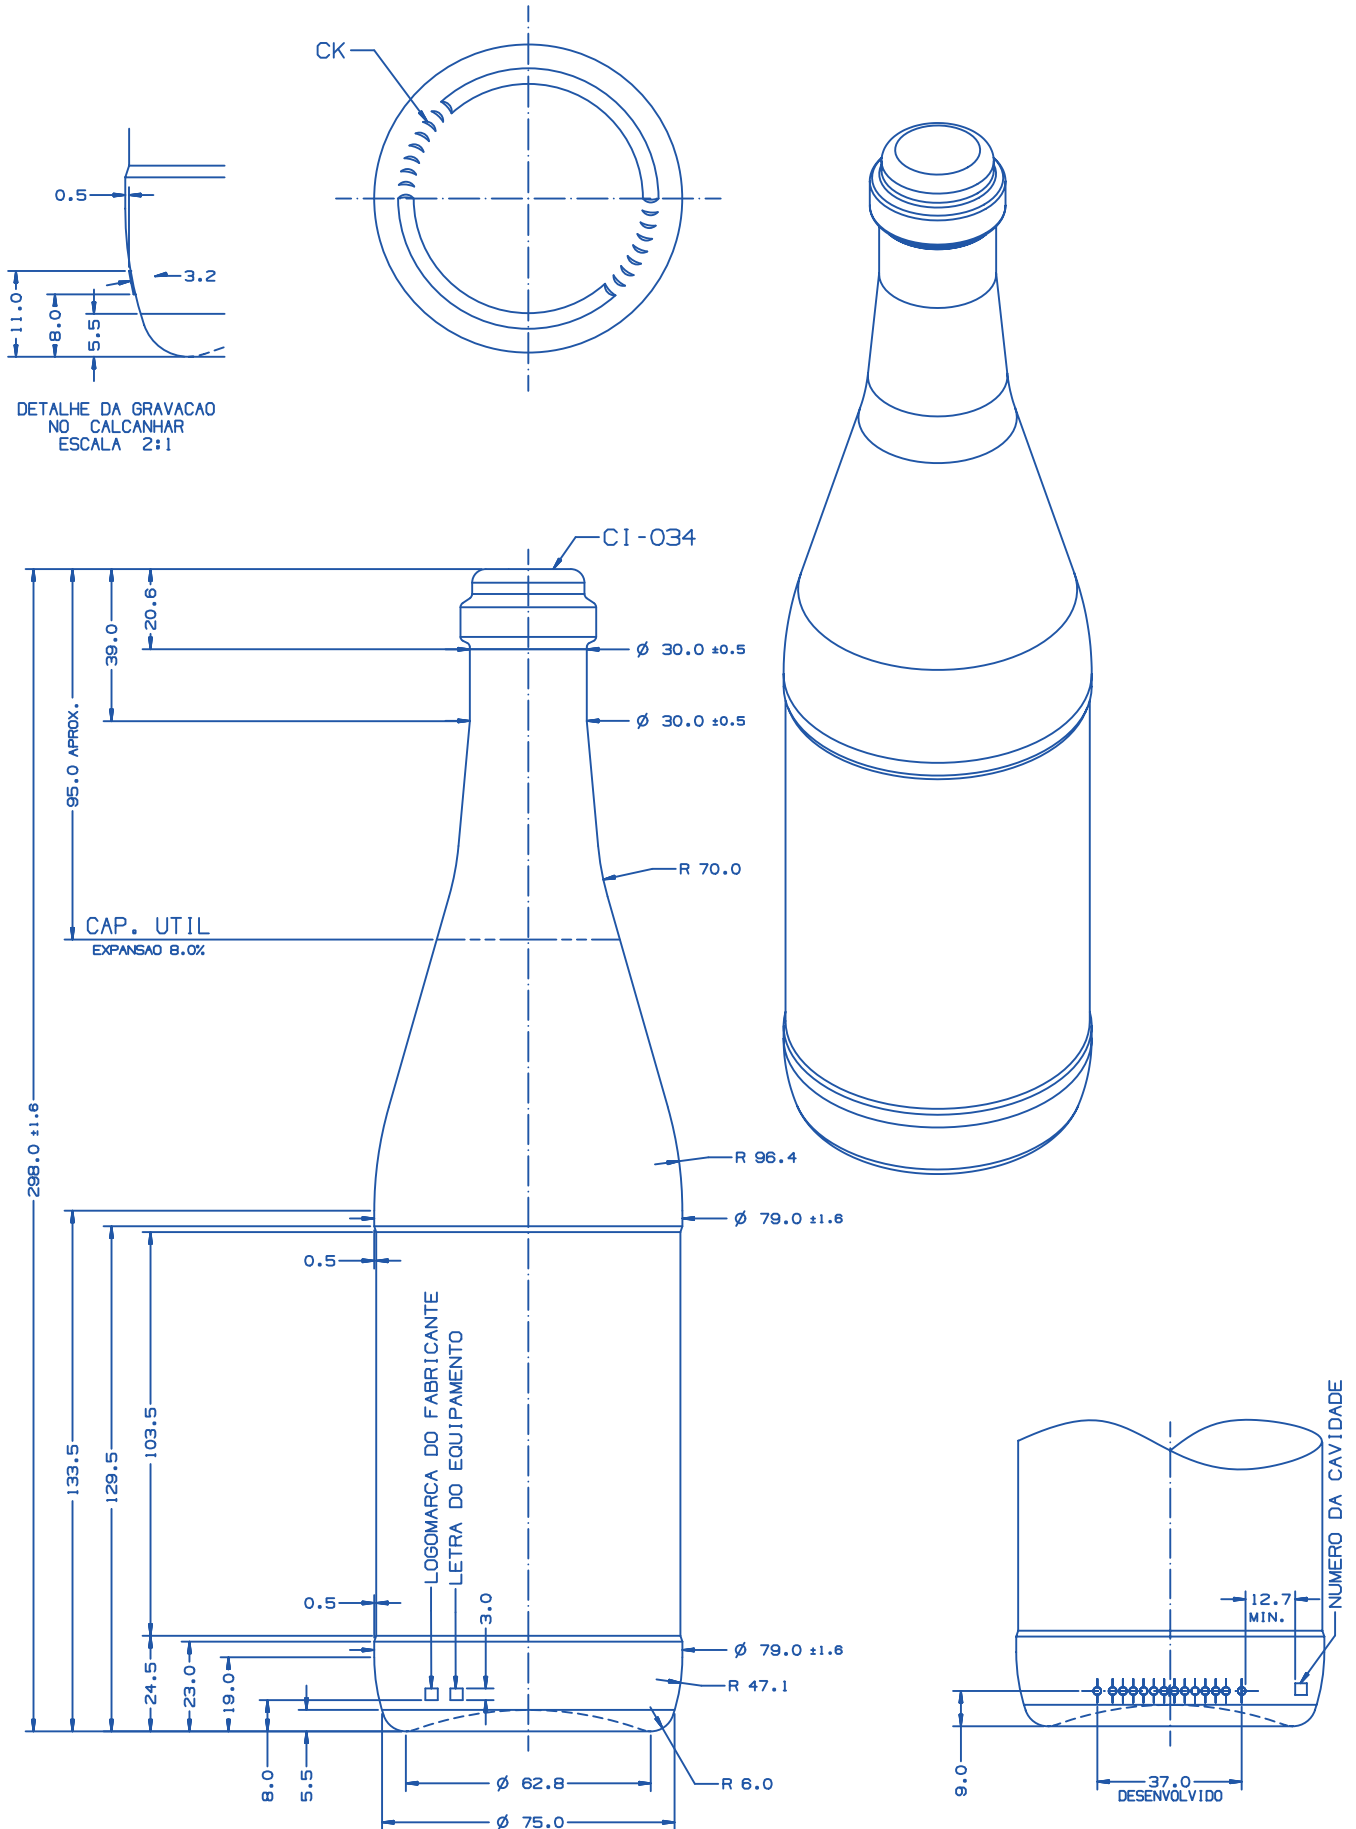

SKU	37156
Capacidade	660 ml
Altura	298,00 mm
Diâmetro	79,00 mm
Peso	600 gramas
Fechamento	Rolha (Espumante)

Qtde. caixa	24 unidades
Qtde. pallet	1428 unidades
Altura pallet	2,26 m
Peso pallet	943 kg
Medida pallet	1,00 x 1,20 m
Cores	Verde Esmeralda

BIDOLUX

Garrafas e Potes de Vidro / Conservas

SIDRA 660 VDE ESM

ESPECIFICACOES ESTIMADAS PARA ENVASE DE PRODUTOS COM NO MAXIMO 6 VOLUMES DE GAS