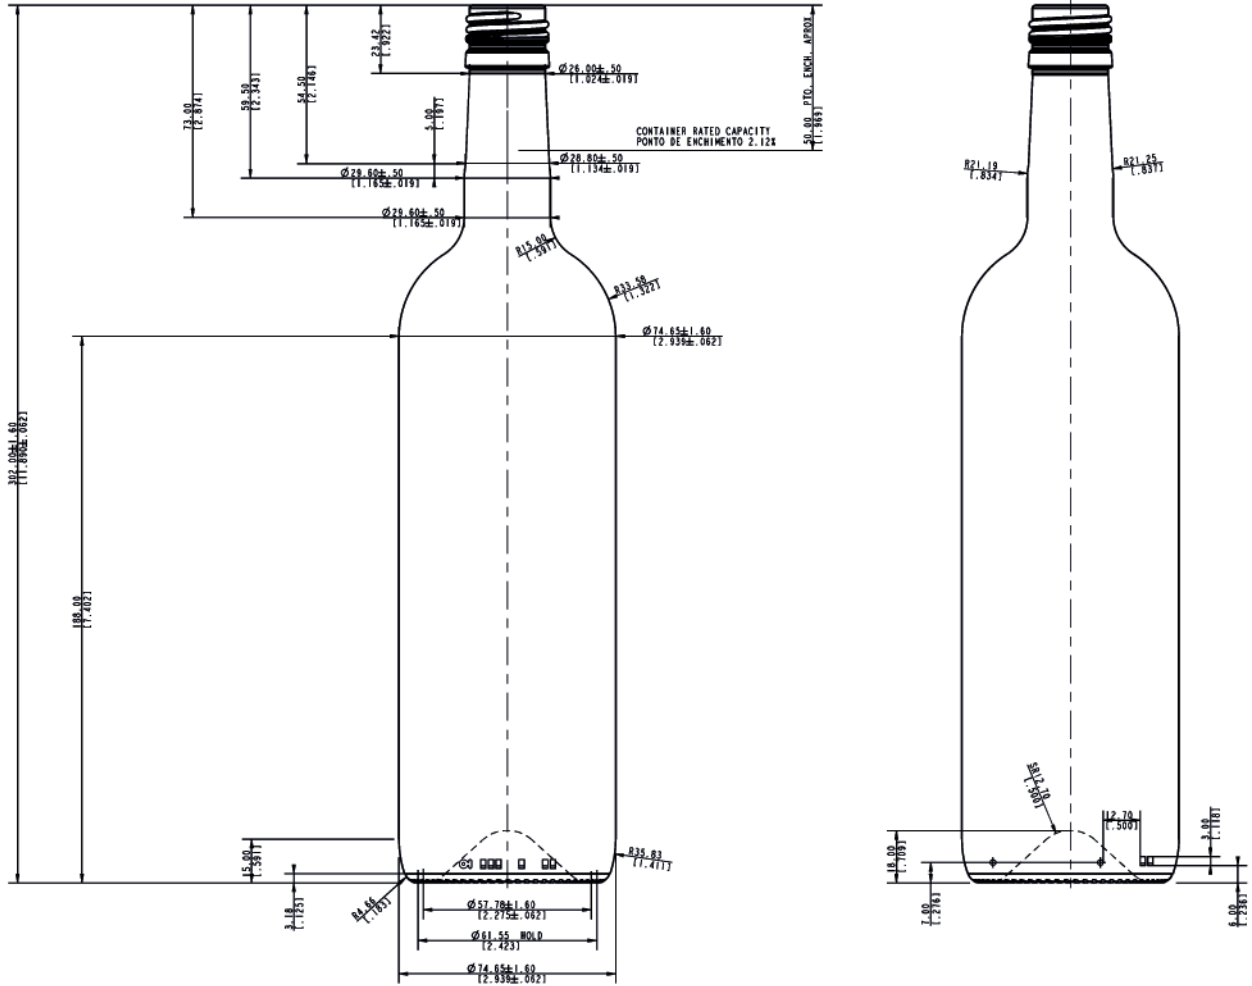

SKU	19519
Capacidade	750ml
Altura	302 mm
Diâmetro	74,35 mm
Peso	445 gramas
Fechamento	Tampa Pillfer

Qtde. caixa	24 unidades
Qtde. pallet	1512 unidades
Altura pallet	2,30 m
Peso pallet	746 kg
Medida pallet	1,00 x 1,20 m
Cores	Verde Esmeralda

BIDOLUX

Garrafas e Potes de Vidro / Conservas

VINHO PP30 750ml

SCALE 1.000